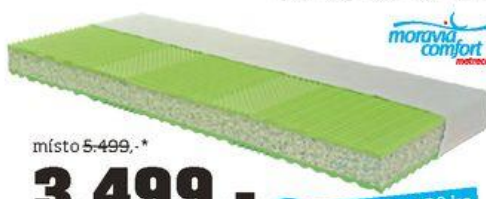

4 | Šatní skříň šířka cca 120 cm

2.499,-

**Cenový
trhák**

místo 20.999,-*

11.999,-

5 | cca 180/200 cm

místo 5.499,-*

3.499,-