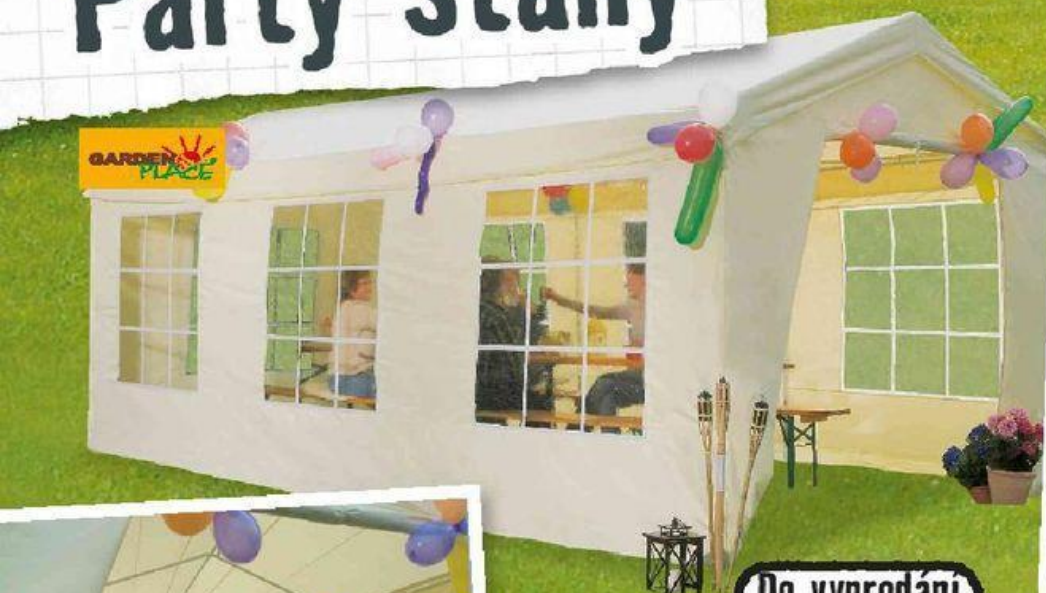

Párty stany