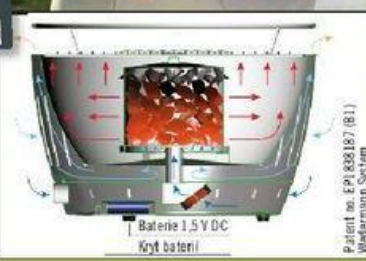

Patent no. EP 0 808 187 (B1) Wedermann System