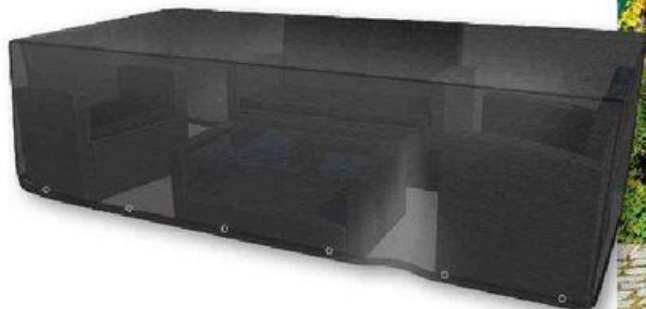

Ochranné obaly

Zdroj: letaky.NajdiSlevu.cz

Všechny obaly byly testovány v institutu proti škodlivosti látek.

Dávejte si pozor na jemně zkondenzovanou vodu u nábytku, který jste měli delší dobu přikrytý. Mezi obalem a nábytkem musí být vždy mezera. To docílíte např. tím, že mezi obal a nábytek dáte kus dřeva.

Standardní obaly

Transparentní, PE páska, částečná ochrana proti protržení.

Obaly-varianta DeLuxe

Nadstandardní ochranné obaly z polyesteru, odolné vůči vodě - vodní sloupec 2000 mm, nepropustné švy, včetně upevňovací šňůrky. Díky zelené polyesterové tkanině je váš nábytek chráněn proti UV paprskům.

Ochranné obaly De Luxe

- voděodolný černý polyester
- včetně upevnění
- vzdušné

231x97x124 cm	8668704	689.00
213x202x85 cm	8668705	889.00
250x250x67 cm	8668706	889.00
385x153x70 cm	8668707	999.00
173x178x77 cm	8668708	719.00

od **689.-**

Na židli s vysokou opěrkou
- 66x66x120 cm
7305384

119.-

Na stohovatelnou židli
- 66x66x150 cm
7305385

149.-

Na kulatý stůl
- ø 125 cm
7571658

199.-

Na lavičku
- 160x75x78 cm
7305383

109.-

Na houpačku
- 215x155x150 cm
7571661

499.-

Na sedací soupravy ovál
ø 180 cm 7571659 **199.00**
ø 230 cm 7305388 **289.00**

Na sedací soupravy kruh
ø 200 cm 7305387 **249.00**
ø 320 cm 7571660 **499.00** od **199.-**