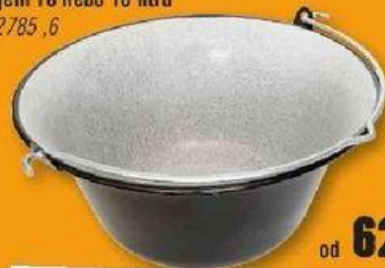

Bambusové louče

- 90 nebo 120 cm
- přírodní nebo barevné
1853163
Náhradní knoty
4294721 od 26.00

ks od **39.-**

od **149.-**

Kotlíky pro vaření na ohni

- silný smaltovaný povrch
- objem 10 nebo 16 litrů
5522785,6