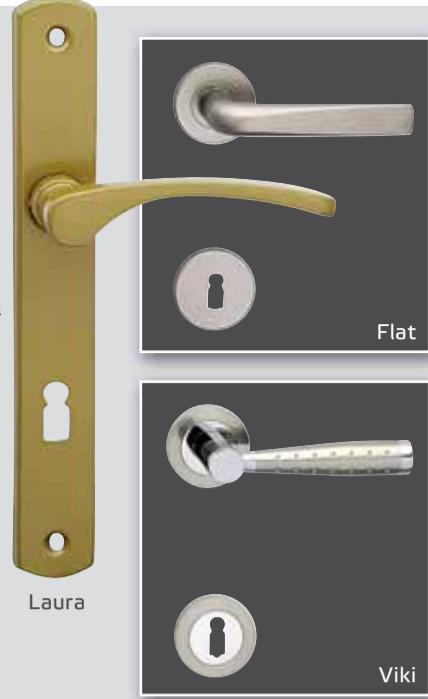

**Kování Laura
72, 90**

provedení: bílá, šedá, zlatá
134228

Kování Flat

Na kulaté rozetě
obyč. klíč Nerez elox
Cena: 369,- 269,-
128233

Kování Viki

Na kulaté rozetě
obyč. klíč Nikl/Chrom
Cena: 669,- 449,-
128168