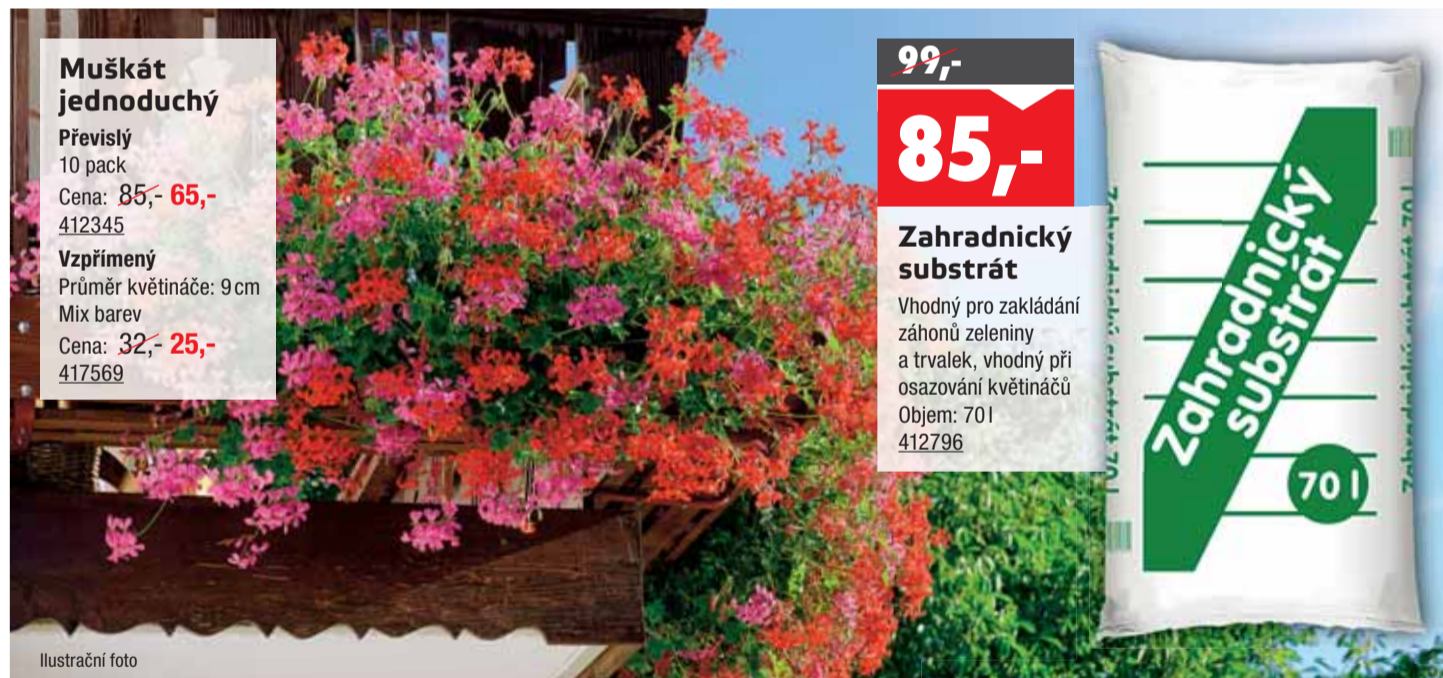

Ilustrační foto

~~99,-~~

85,-

Zahradnický
substrát

Vhodný pro zakládání
záhonů zeleniny
a trvalek, vhodný při
osazování květináčů
Objem: 70 l
412796