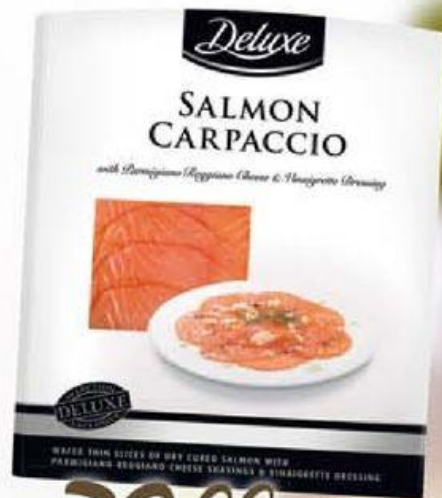

79,90

CARPACCIO Z LOSOSA
se sýrem Parmigiano Reggiano
a octavým dresinkem, 100 g