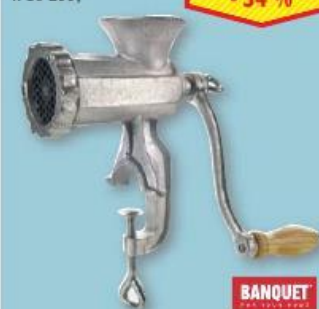

**249,-**

~~379,-~~  
- 34 %

**BANQUET**  
POD TROJÍKOU

**Skleněné konvice  
SIMAX**

Konvice MATURA 1 l  
s plastovým sítkem  
Konvice 1,5 l s plastovým  
sítkem 199,- 279,-  
Konvice JANA 1,3 l  
celoskleněná 199,- 259,-  
Konvice MARTA 1,5 l s filtrem 199,- 269,-