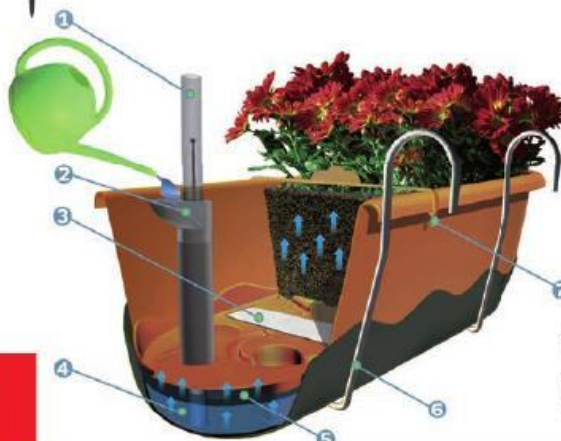

cena od 229,-

289,-  
- 20 %

1. Hladinoměr
2. Zalévací šachta
3. Knot
4. Rezervoár vody
5. Cirkulace vzduchu
6. Držák
7. Spona

**plastia****Květináč Marena**  
samozavlažovací,  
plastový, závěsný,  
umožňuje různé  
barevné variace,  
rozměry od 25 cm