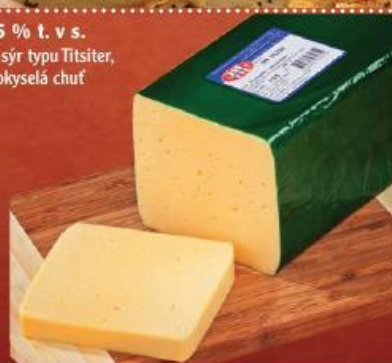

**22<sup>90</sup>**
~~27,90~~
**- 17 %**

**Raclette Livradois**

 45% t. v s.  
100 g

**25<sup>90</sup>**
~~34,90~~
**- 25 %**

**Sýr ementálského  
typu 45 % t. v s.,  
uzený 45 % t. v s.,  
light**

 přírodní polotvrdý sýr  
s nasládlou chutí s ořechovým  
podtónem, má pružné těsto  
se zřetelnými oky, vyuzen  
v přírodním kouři,  
vhodné červené víno  
100 g

**13<sup>90</sup>**
~~22,90~~
**- 39 %**

**Česneková  
pomazánka se  
sýrem**

100 g

**12<sup>90</sup>**
**výhodná  
cena**

**Sváteční  
bramborový salát**

100 g

**6<sup>90</sup>**
~~8,90~~
**- 22 %**

**Svějkův salát**

100 g

**6<sup>90</sup>**
~~11,90~~
**- 42 %**

**Toastová  
pomazánka**

100 g

**7<sup>90</sup>**
~~10,90~~
**- 27 %**

**Tylžský sýr 45 % t. v s.**  
polotvrdý zrající sýr typu Tilsiter,  
pikantní, skladkokyselá chuť  
100 g

**14<sup>90</sup>**
~~18,90~~
**- 21 %**

**Tavený sýr Nida**

 45 % t. v s.  
různé druhy  
tavený sýr obalený ve  
směsi provensálských  
bylin nebo  
v orientálním koření  
100 g

**27<sup>90</sup>**
~~34,90~~
**- 20 %**