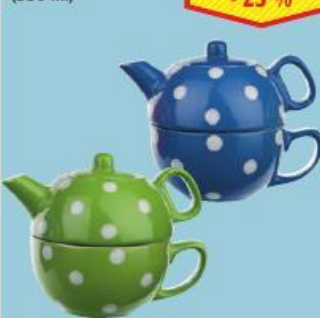

Zdílňá čajová sada

keramická, různé barvy
sada obsahuje: Sálek
(250 ml) a konvičku
(350 ml)

229,-

~~299,-~~
- 23 %