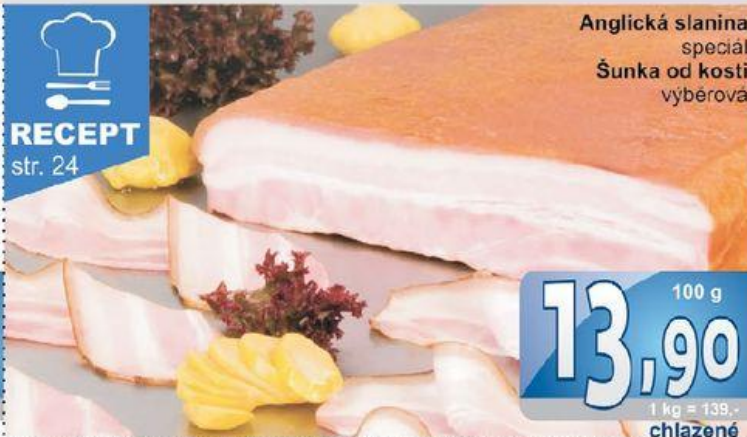

Babiččina sekaná

**8,50** 100 g  
1 kg = 85,-  
chlazené

Anglická slanina  
speciál  
Šunka od kosti  
výběrová

**13,90** 100 g  
1 kg = 139,-  
chlazené

**RECEPT**  
str. 24

Mexický bok

**14,90** 100 g  
1 kg = 149,00  
chlazené