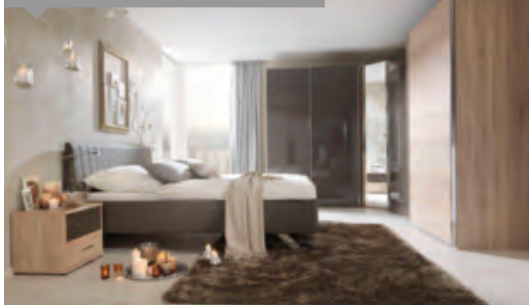

-20%¹⁾ NA NÁBYTEK

XXXL NOVINKA

PŘEDNÍ STRANA
S VYSOKÝM LESKEM

24.890,-*

14.999,-

1 SKŘÍŇ S POSUVNÝMI DVEŘMI,
Š/V/H: 250/222/67 CM

NA SPLÁTKY
499,- měsíčně²⁾

18.462,-*

9.999,- UŠETŘÍTE **45%**

1 POSTEL, PLOCHA LŮŽKA CCA 180X200 CM

XXXL ALTERNATIVNÍ VARIANTY

XXXL VARIANTY SKŘÍŇÍ