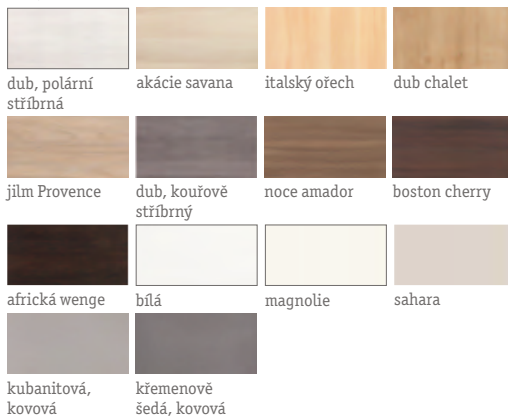

alternativní varianta

XXXL VÝBĚR BAREV

dub, polární stříbrná

akácie savana

italský ořech

dub chalet

jilm Provence

dub, kouřově stříbrný