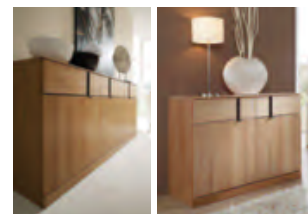

varianty s doplňkovým nábytkem

MONDO STONE - ložnice v provedení částečně masivní divoký dub, k dostání také v jádrovém buku za individuální cenu, skládá se z 5dvéřové skříně s posuvnými dveřmi, středový pás s vroubkovaným vzhledem, vč. 3 zrcadlových dveří, Š/V/H: cca 235/220/58 cm, místo 32.714,-* **19.999,-** a postele vč. 2 závěsných komod se skleněnou odkládací deskou, čelo s potahem z kůže a s osvětlením, cca 180x200 cm, místo 44.190,-* **24.999,-** boční sloupky u skříně, osvětlení skříně, matrace, lamelový rošt, dekorace a potah za příplatek (04030122/05,10)

*Cena nezávazně doporučená výrobcem. **Naše dosavadní prodejní cena. Ceny platí při vyzvednutí zboží na pobočce. 1) Mimo zlevněného zboží a zboží propagovaného v prospektech a inzerátech a vyznačeného v obchodním domě. Platí jen pro nově uskutečněné objednávky, po uplatnění slevy nemohou být žádné další slevy poskytnuty. Ceny platí při vyzvednutí zboží na pobočce. Platí 02.-05.11.2012 u XXXLutz Praha. Nevztahuje se na již uzavřené objednávky, kuchyňské linky, zahradní nábytek a zboží značek Joop, Esprit, Tempur, Natuzzi a now! by hülsta. Nevztahuje se na zboží Carryhome!