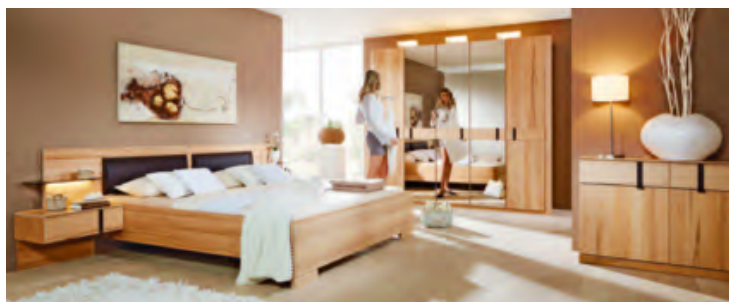

-20%¹⁾ NA NÁBYTEK

MONDO
3000
Značka kreativního nábytku

32.714,-*

19.999,-

SKŘÍŇ, Š. CCA 235 CM

PŘEDNÍ STRANA Z MASIVNÍHO
DIVOKÉHO DUBU

VČ. NOČNÍCH STOLKŮ

NA SPLÁTKY
1.249,- měsíčně²⁾

44.190,-*

24.999,- 43%

POSTEL, CCA 180X200 CM

částečně masivní jádrový buk