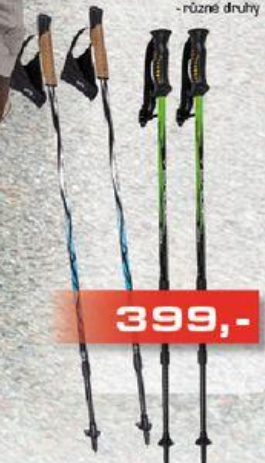

SPORTISIMO

ŽIVOT V POHYBU

82
prodejen
+
e-shop

www.sportisimo.cz

ALPINE PRO

dámská softshellová
bunda
- vel.: xs - xl
- 94% polyester, 6% elastan

-25%

místo 1 699,-

1 199,-

lotto

dětská softshellová
bunda
- vel.: 116 / 122 - 164 / 170
- 100% polyester
- více barev

-30%

místo 999,-

699,-

ALPINE PRO

dětské kalhoty
- vel.: 104 / 110 - 152 / 158
- 100% bavlna

-40%

místo 999,-

599,-

Columbia

pánská/dámská treková obuv
**CONSPIRACY RAZOR
LEATHER PULL**
- vel.: 41 - 47 / 37 - 41

-50%

místo 2 299,-

1 099,-

**JUNIOR
LEAGUE**

dětská treková obuv
LOKI
- vel.: 27 - 35

-50%

místo 949,-

449,-

ALPINE PRO

pánská softshellová
bunda
- vel.: s - xl
- 95% polyester, 5% elastan

-25%

místo 1 199,-

899,-

ALPINE PRO

pánské/dámské
outdoorové kalhoty
- vel.: 48 - 56 / 34 - 42
- 100% bavlna/
- 96% polyester, 4% elastan

-35%

místo 1 099,-

699,-

SPOKEY

trekingové hole
a nordic
walking hole
- různé druhy

399,-