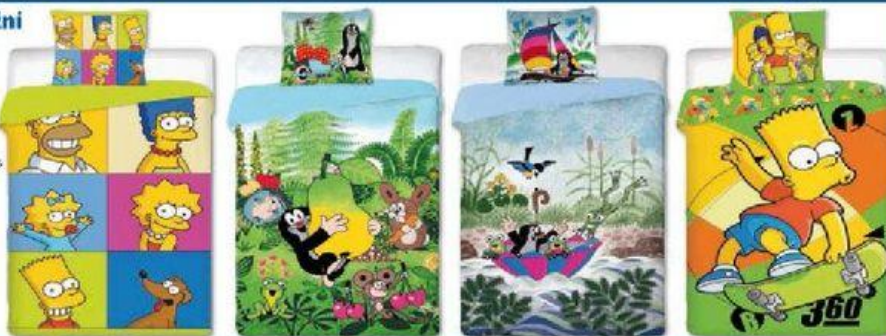

Značkové ložní prádlo

- pro děti
- 100% bavlna
- polštář na přikrývku cca 140 x 200 cm
- polštář na polštář 70 x 90 cm
- se zipem
- motivy: Krtek, Simpsons
- cena za ložní prádlo

599,-*