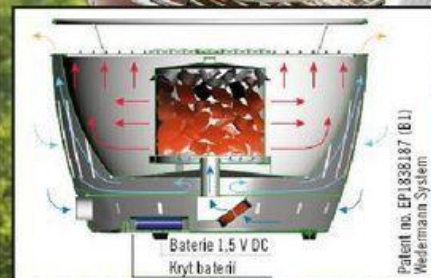

Nastává čas grilování

LOTUSGRILL®
DER RAUCHFREIE HOLZKOHLEGRILL

Lotusgril

- 35x35x23,5 cm, 3,7 kg
- na dřevěném vysokovýhřevném uhlí
- nerezová ocel, slitiny ušlechtilých kovů
- s patentovaným systémem proudění vzduchu Wedermann
- různé barvy

8765769

► **zdravé grilování**

► **praktická taška pro přenos a skladování, 1 kg uhlí a gel ZDARMA!**

4699.-