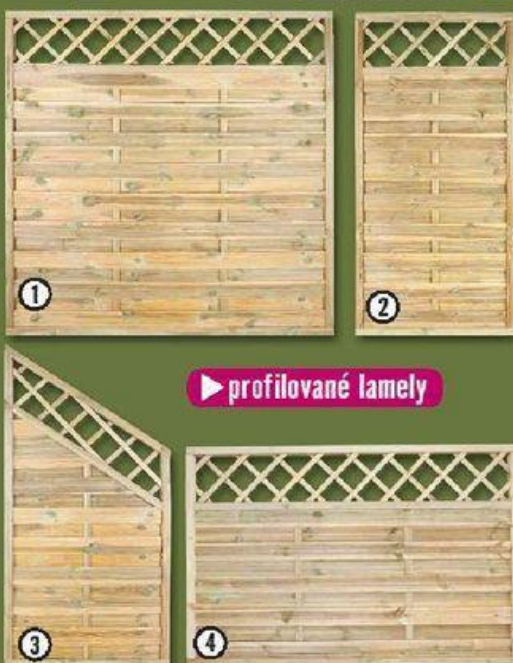

### „Molina“

- materiál: borovice
- tlakově impregnováno
- tloušťka rámu: 42x42 mm
- tloušťka lamel: 9x90 mm

- 1 Plotový díl  
- ŠxV: 180x180 cm  
8706734 1090.00
- 2 Plotový díl  
- ŠxV: 90x180 cm  
8706741 829.00
- 3 Plotový díl  
- ŠxV: 90x180/120 cm  
8706748 829.00
- 4 Plotový díl  
- ŠxV: 180x120 cm  
8706755 999.00
- Sloupek  
- ŠxVxD: 9x9x120 cm  
2090906 199.00
- Sloupek  
- ŠxVxD: 9x9x185 cm  
2094362 299.00