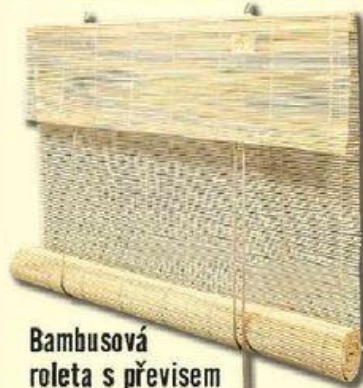

Bambusová roleta s převisem

- libovolně nastavitelná
- včetně montážního příslušenství
- také v hnědé a bílé barvě

8903637

např. 60x180 cm

179,-

Vertikální žaluzie

- dekorativní prvek pro zastínění místnosti
- šířka lamel 89 mm
- barva bílá nebo šedá

431390

▶ vč. příslušenství ke stropní montáži

např. 100x260 cm

889,-