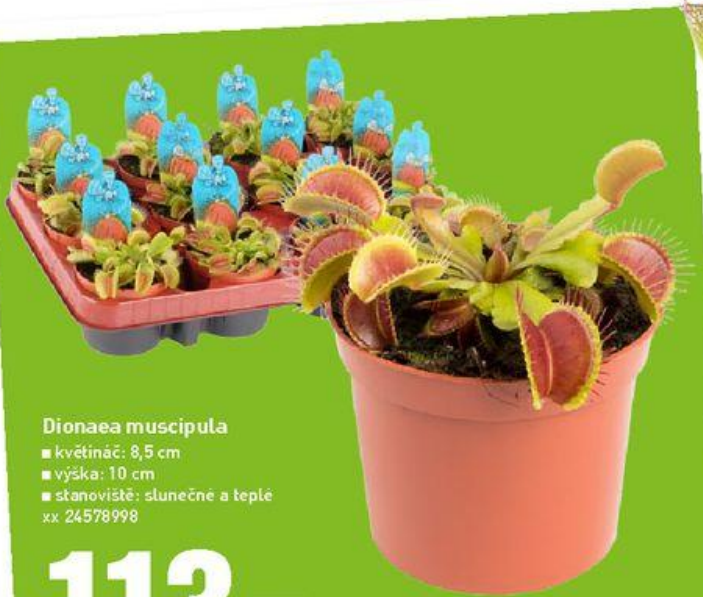

## Dionaea muscipula

- květináč: 8,5 cm
- výška: 10 cm
- stanoviště: slunečné a teplé
- xx 24578998

**113,-** /ks masožravé rostliny