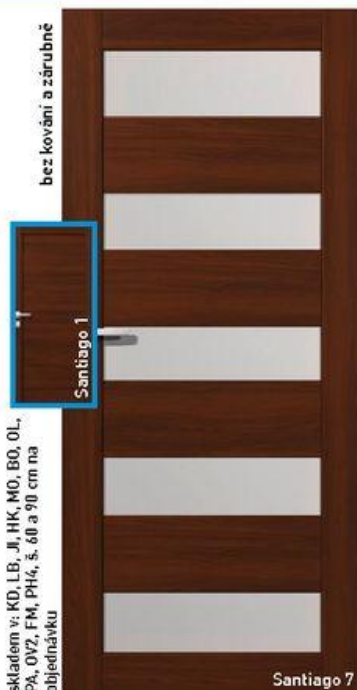

bez kování a zárubně