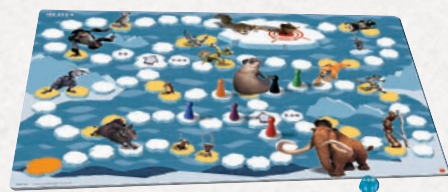

Společenská hra Carcassone + hra Kde leží Kotěhůlky? ZDARMA

499,- ~~999,-~~

3+

Stolní fotbal

cvrknací, tradiční oblíbená hra pro celou rodinu, na jedné straně hřiště je počítadlo gólů

199,- ~~349,-~~

10+

SCRABBLE

SCRABBLE originál

společenská hra, česká verze, spojování slov na principu křížovky na hrací desce, pro 2-4 hráče

629,-

7+

Trefl

Puzzle 2 v 1
pro náročné, v balení 500 a 1000 dílků

199,- ~~299,-~~

6+

Soubor her 300
set obsahuje 300 různých
deskových her

399,-

5+

Dino

„Cesta za oříškem ICE AGE 4“
společenská hra se známými zviřecími hrdiny,
pro 2–6 hráčů

199,-

Klouboučku, hop!
tradiční zábavná hra

149,- ~~199,-~~