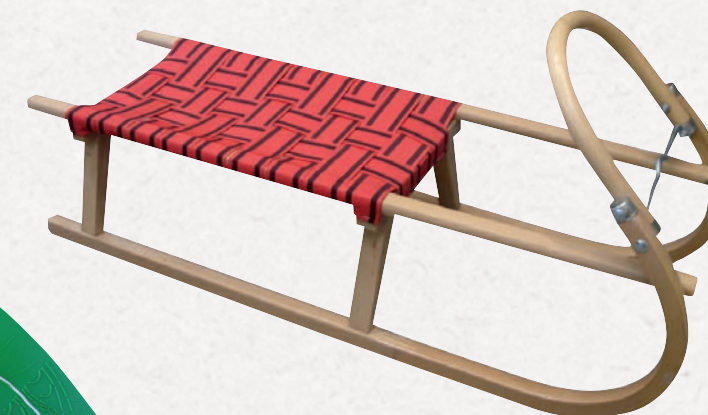

Celodřevěné saně

s textilními popruhy na sedáku
a kovovými lyžinami, délka 105–110 cm,
pro rekreační sport, popruh na tahání není
součástí výroby

799,- ~~1490,-~~