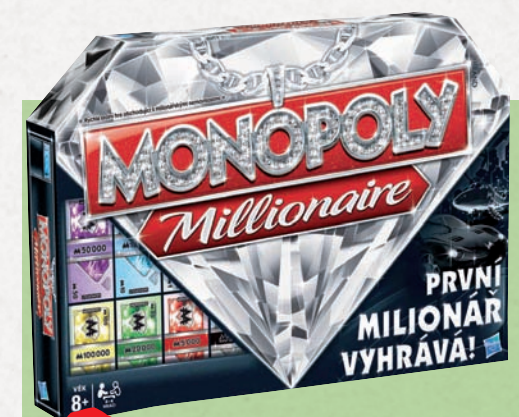

599,-

8+

LEGO HEROICA

Lego Heroica Katakomy Ilrion

společenská hra, obsahuje 1 sestavitelnou LEGO® kostku, 8 LEGO mikrofigurek, 231 LEGO prvků, pro 2–3 hráče

349,- ~~499,-~~

8+

MONOPOLY