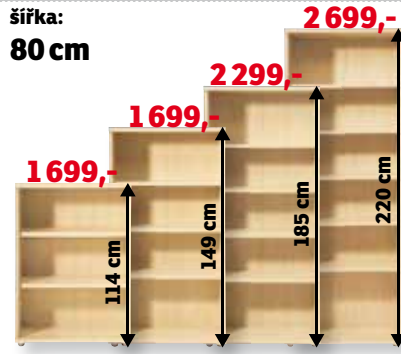

PC stůl, buk, rozměry: 150×95×74 cm, odkládací police na monitor, výsuv na klávesnici, 4 zásuvky, prosklená skříňka, 1002341-00, 01-02

Sleva **33%**

2999,-

4499,-

PC STŮL

PC stůl, švestka, fronty bílá, rozměry: 137×50×75 cm, 3 malé zásuvky, 1 velká zásuvka, dostatek úložného prostoru 1005062-00

Sleva **23%**

2299,-

2999,-

PC STŮL

PC stůl, na kolečkách, odkládací deska na klávesnici, dostatek úložného prostoru, buk, rozměry: 90×50×75,5 cm 1005058-00

Sleva **33%**

799,-

1199,-

PC STŮL

Kancelářské křeslo, umělá kůže černá, rozměry: 66×109-117/66 cm, s područkami, na kolečkách, výškově nastavitelná, 1003579-00

Sleva **28%**

2499,-

3499,-

KANCELÁŘSKÉ KŘESLO

Kancelářské křeslo, dekor: černá, s područkami, rozměry: 62×113-121×64 cm 1002646-00

Sleva **36%**

1199,-

1899,-

KANCELÁŘSKÉ KŘESLO

Kancelářské křeslo, umělá kůže: černá s bílým prošitím, rozměry: 58×91-103×6 cm 1005214-00

Sleva **31%**

999,-

1449,-

KANCELÁŘSKÉ KŘESLO

Dětská židle, červená / černá, modrá / černá, rozměry: 45×81-93×50 cm, nosnost: 80 kg, bez područek, 1002639-00, 01

Sleva **40%**

599,-

999,-

DĚTSKÁ ŽIDLE