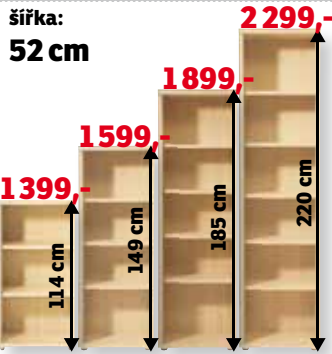

VARIABILNÍ PROGRAM POINT, 1004294-..

VARIABILNÍ PROGRAM POINT
Vytvořte domácí počítačový koutek, domácí pracoviště (homeoffice) nebo profesionální kancelář. Dopřejte svému dítěti dětský pokoj nejvyššího standardu. Vytvořte si ložnici v jednotném designu, dosáhněte na sebe navazujícími prvky příjemnou atmosféru a klid potřebné k oddechu. To vše dosáhnete v nejlepší kvalitě s jedním nábytkovým programem - POINT, který obsahuje mnoho prvků - psací stoly, jednací stoly a stolní sestavy, kontejner na kolečkách, postele, regály, skříně, rohové řešení, zásuvky, vše vyráběné v různých šířkách a výškách. Typickými znaky jsou konstrukce korpusu zvýrazněna elegantně zaoblenými hranami a hladké čisté přední plochy, nabízené v několika provedeních. Přední plochy se dodávají nejen v klasických strohých barvách: bílá, vanilka vysoký lesk a černá vysoký lesk, ale i v živých barvách.

PC stůl, buk, rozměry: 150×95×74 cm, odkládací police na monitor, výsuv na klávesnici, 4 zásuvky, prosklená skříňka, 1002341-00, 01-02

Sleva **33%**

2999,-

4499,-

PC STŮL

PC stůl, švestka, fronty bílá, rozměry: 137×50×75 cm, 3 malé zásuvky, 1 velká zásuvka, dostatek úložného prostoru 1005062-00

Sleva **23%**

2299,-

2999,-

PC STŮL

PC stůl, na kolečkách, odkládací deska na klávesnici, dostatek úložného prostoru, buk, rozměry: 90×50×75,5 cm 1005058-00

Sleva **33%**

799,-

1199,-

PC STŮL

Kancelářské křeslo, umělá kůže černá, rozměry: 66×109-117/66 cm, s područkami, na kolečkách, výškově nastavitelná, 1003579-00

Sleva **28%**

2499,-

3499,-

KANCELÁŘSKÉ KŘESLO

Kancelářské křeslo, dekor: černá, s područkami, rozměry: 62×113-121×64 cm 1002646-00

Sleva **36%**

1199,-

1899,-

KANCELÁŘSKÉ KŘESLO