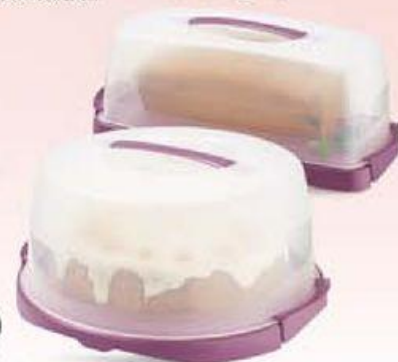

6990 Kč sada

[další provedení na www.lidl.cz]**ERNESTO** Váleček na těsto

- rovnoměrné a snadné vyválení těsta
- hladká plocha z nerezové oceli
- ergonomické rukojeti
- rozměry: Ø cca 6 cm, délka: cca 39 cm

7990 Kč

**ERNESTO**

Silikonová pečicí forma

- jarní a velikonoční motivy
- pružný žáruvzdorný silikon
- vhodná také na zamrazení
- odolná teplotám od -40 °C do +250 °C

9990 Kč

neodvluhuje chut ani vůni potravin

**ERNESTO** Ochranná dóza

- na kávu, dort nebo chléb
- robustní klips pro snadné zavírání – zaklapne a drží
- rozměry: Ø cca 35 x 16 cm / cca 37 x 14 x 17 cm

119.- Kč

**ERNESTO** Štěrka/mašlovacíka

- 2 kusy