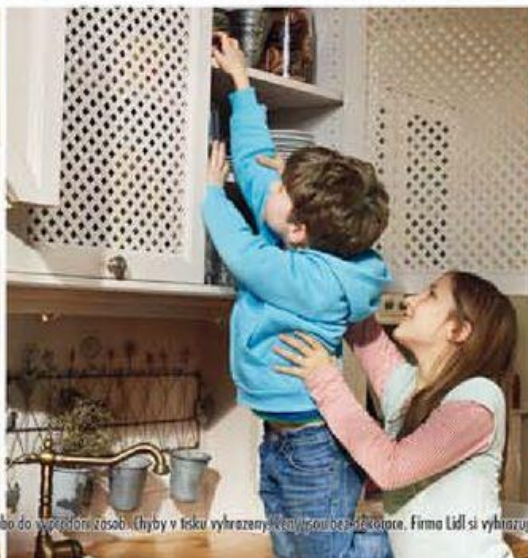

Správná volba

Velikonoční PEČENÍ

od čtvrtka
12. března

Čokoláda na vaření

2990
2 ks
1 ks = 14,95 Kč

-16% ~~89%~~
7490
30 ks
1 ks = 2,50 Kč

Čerstvá vejce "M"

Vanilkový
lusk

-26% ~~29%~~
2190
200 g
100 g = 10,95 Kč