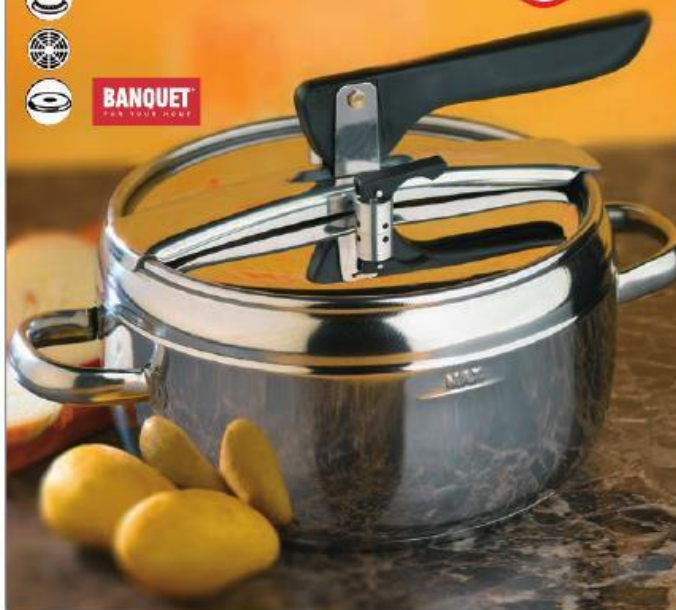

## Tlakový hrncel Allegro

3,5 l  
nerez, s pákovým uzávěrem,  
sendvičové dno  
5 l 499,-  
7 l 549,-

**449,-**

~~799,-~~

-43%

**BANQUET**  
FOR YOUR HEAL