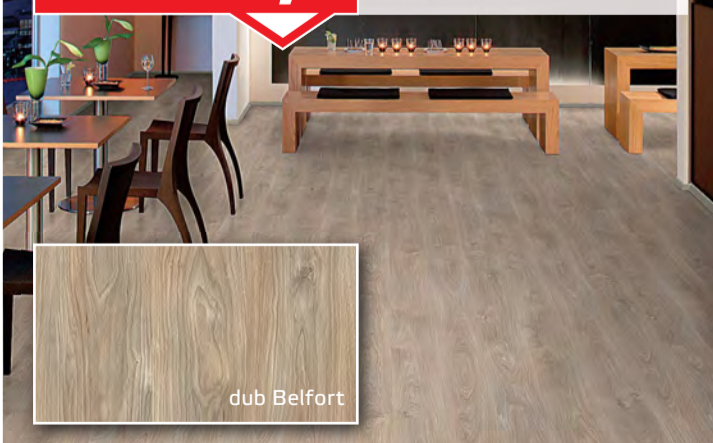

139,-^{m²}

Podlaha plovoucí Dub Belfort stříbrný

Tloušťka 7 mm

Rozměry: 192 x 1292 mm

Balení: 2,48 m²

211961

dub Belfort

2 990,-