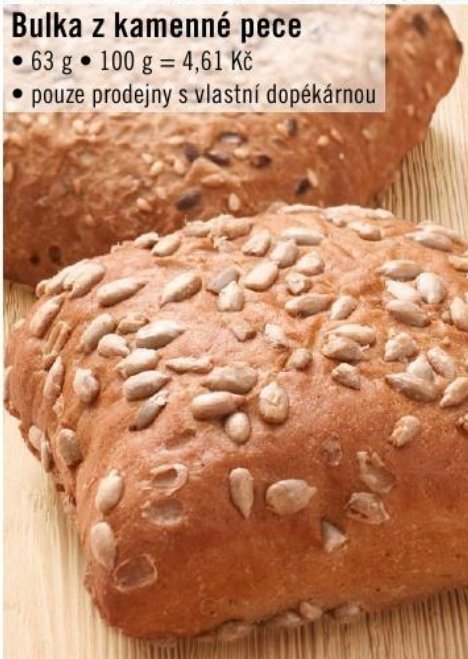

Bulka z kamenné pece

- 63 g • 100 g = 4,61 Kč
- pouze prodejny s vlastní dopéčkárnou

290
~~4,90~~

SLEVA 40%