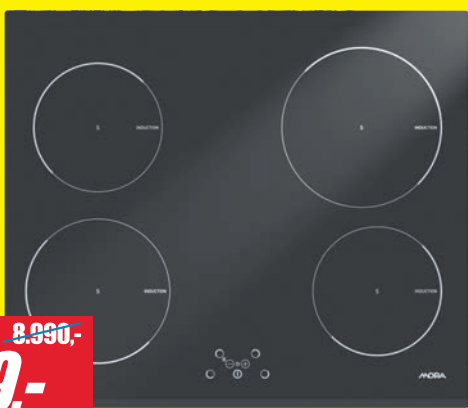

-30%
~~8.990,-~~
7.999,-
SLEVA 991,-

MORA PLYNOVÁ VARNÁ DESKA / VDP 645 GW

- elektrické zapalování hořáků v knoflicích • čtyřdílná vařičlová mřížka • skleněný povrch • tvrzené sklo • pojistka plamene
- rozměry (v š h) 4 x 55 x 47 cm