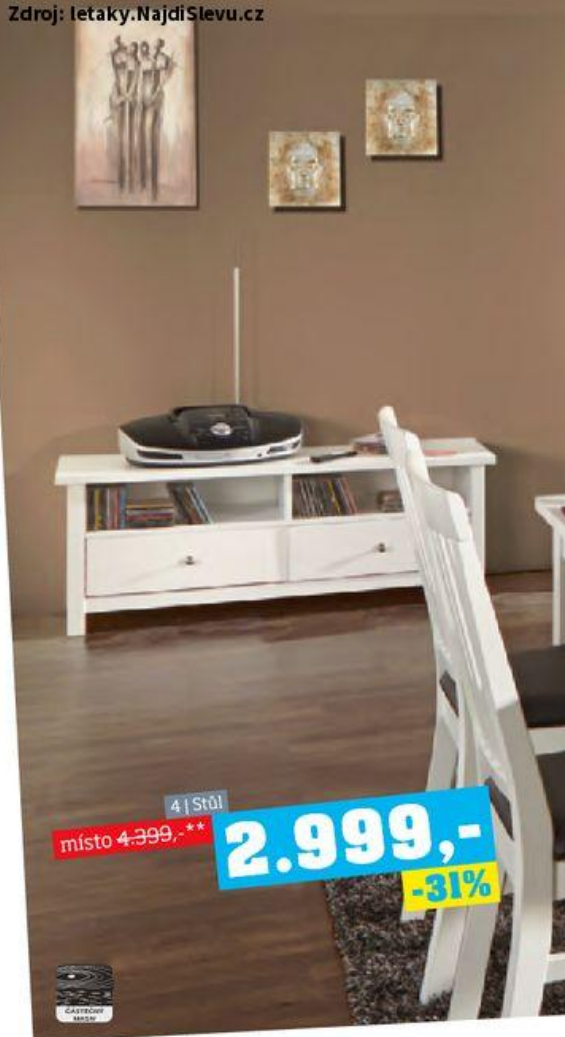

4 | Stůl
místo 4.399,-**

2.999,-

-31%

1. **KUCHYŇSKÁ LINKA**, cca 280cm, s možností velkého výběru různých barev korpusu, pracovních desek a dvířek **34.999,-**. Myčka nádobí za příplatek. (18710042/01.03.02.05-07.99)
2. **TYPOVÝ PROGRAM** kuchyňských skříněk, bez spotřebičů.
   1. **SKŘÍŇ NA SPOTŘEBIČE**, Š/V/H: cca 60/200/57 cm, bez spotřebičů **3.099,-**
   2. **SPODNÍ SKŘÍŇKA**, Š/V/H: cca 40/85/57 cm **1.599,-**
   3. **SKŘÍŇKA NA SPORÁK**, Š/V/H: cca 60/86/57 cm **1.499,-**
   4. **DŘEZOVÁ SKŘÍŇKA**, Š/V/H: cca 100/85/57 cm, vč. dřezu **3.599,-**
   5. **HORNÍ SKŘÍŇKA**, Š/V/H: cca 40/54/32 cm **879,-**
   6. **HORNÍ SKŘÍŇKA**, Š/V/H: cca 60/32/32 cm **899,-**
   7. **HORNÍ SKŘÍŇKA**, Š/V/H: cca 100/54/32 cm **1.199,-** (25390039/01-24.26.28)
3. **KUCHYŇSKÁ LINKA**, hloubka pracovní desky 40cm, šířka: cca 170cm, bez spotřebičů **3.499,-**. **POTRAVINOVÁ SKŘÍŇ**, šířka: cca 50cm **1.999,-** (22430001/01-02)
4. **PROGRAM NÁBYTKU do jídelny**. **ŽIDLE**, Š/V/H: cca 44/90/50 cm **1.199,-**. **STŮL**, Š/V/H: cca 140/73/90 cm **2.999,-**. **KOMODA**, Š/V/H: cca 135/86/42 cm **5.499,-**. **REGÁL**, Š/V/H: cca 53,5/200/40 cm **3.899,-**. **VITRÍNA**, Š/V/H: cca 96/200/40 cm **6.399,-**. **KOMODA**, Š/V/H: cca 80/80/41 cm **3.399,-**. **KOMODA**, Š/V/H: cca 121/48/45 cm **2.999,-** (22550009/01-08)
5. **5-DÍLNÁ SESTAVA do jídelny**, stůl Š/V/H: cca 70/74/110 cm a 4 židle **4.499,-** (18790001/01)
6. **STŮL DO JÍDELNY**, rozkládací, Š/V/H: 120-160/75/80 cm **2.399,-**. **ŽIDLE**, Š/V/H: cca 43/99/55 cm **1.199,-** (00960055/02-04.16060020/01-02)
7. **ŽIDLE**, pravá kůže, cca 47/98/58 cm **2.699,-** (27680024/01-02)
8. **ŽIDLE**, vzhled kůže, cca 42,5/102,5/60 cm **1.299,-** (25400119/01-02)

Uvedené ceny jsou prodejní ceny bez dekorací, do vyprodání zásob. *Původní cena se vztahuje na výrobce nezávazně doporučenou prodejní cenu.

**Původní cena se vztahuje na naši doposud platnou prodejní cenu. Více nabídek najdete na www.mobelix.cz