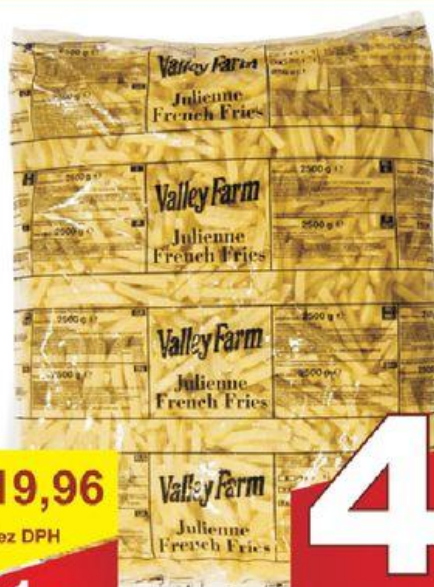

**Hranolky  
Valley Farm  
9x9  
2,5 kg**

**49<sup>90</sup>**
**s DPH = 57,39**
**19,96**

bez DPH

**1 kg**
**kvalitně  
VÝHODNĚ**

**Fazolové lusky  
celé  
1 kg**

**34<sup>90</sup>**
**s DPH = 40,14**
**kvalitně  
VÝHODNĚ**