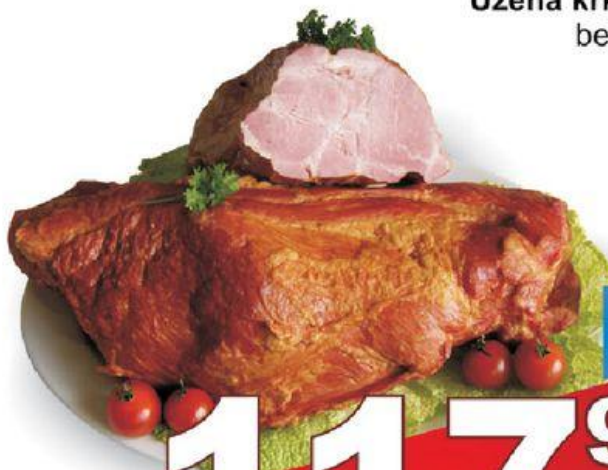

s DPH = 114,89

Vepřové na guláš  
porcované  
OA  
400 g

**39<sup>90</sup>**  
/kg

s DPH = 45,89

Pečená sekaná  
jemná

**76<sup>90</sup>**  
/kg

s DPH = 88,44

Uzená krkovička  
bez kosti