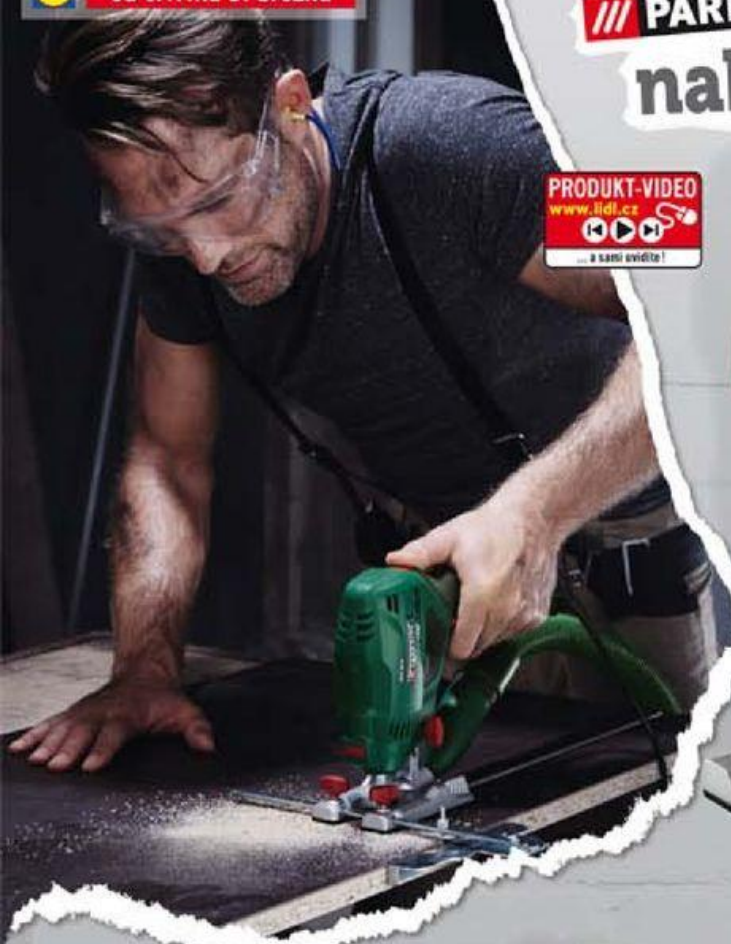

od čtvrtka 5. března

PARKSIDE

nabroušení partáci!

PRODUKT-VIDEO
www.lidl.cz
... a sami uvidíte!