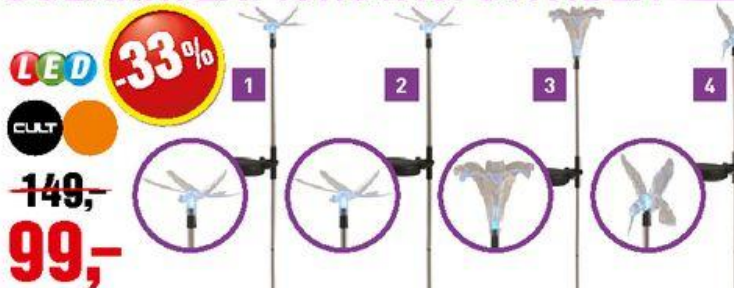

SOLÁRNÍ ZAPICHOVACÍ SVÍTIDLA

Motýl	Vážka	Lilie	Kolibrík
1 x 0,02 Watt LED	1 LED	1 LED	1 LED
14 x 78 cm	14 x 78 cm	14 x 78 cm	14 x 78 cm
33943, xx 50417407	33940, xx 50417377	33942, xx 50417391	33941, xx 50417384
99,-	99,-	99,-	99,-/ks

*1 Toto svítidlo je vhodné pro světelné zdroje energetických tříd:

A** A* A B C D E

Toto svítidlo není vhodné pro světelné zdroje energetických tříd:

A** A* A B C D E