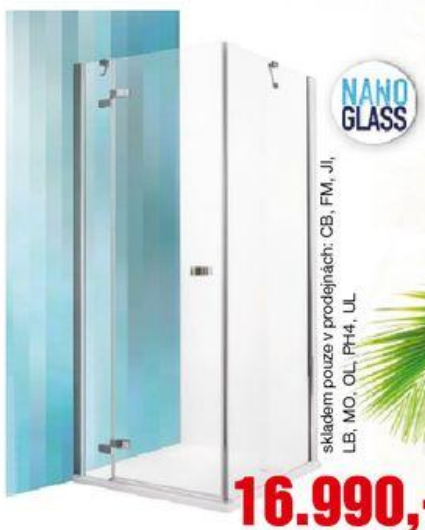

PERTH 800 xx 23394575  
PERTH 900 xx 23394582

NANO  
GLASS

skladem pouze v prodejnách: CB, FM, Ji,  
LB, MO, OL, PH4, UL

**16.990,-**