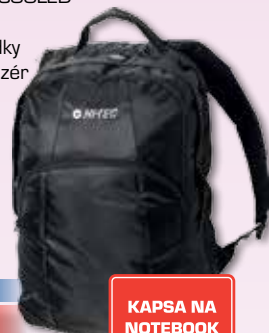

chlapecký / dívčí zimní set
- vrchní materiál: 100 % nylon
- podšívka: 100 % polyester
- kalhoty na kšandy
- dolní část nohavic na zip
- vnitřní manžeta na lyžáky

-30%

místo 2299,-

1 599,-

dětský set funkčního prádla

- 100% polyester
- kvalitní tepelná izolace
- výborně odvádí vlhkost
- prodloužená délka zad a ploché švy
- funkční vlákna obsahují stříbrné ionty: chrání před zápachem
- materiál je zcela bez chemikálií a zdravotně nezávadný

-55%

místo 1 899,-

799,-

DĚTSKÉ

dětská tepláková souprava
- 100 % polyester

-30%

místo 999,-

699,-

chlapecká / dívčí mikina
- 80 % bavlna
- 20 % polyester

-40%

místo 599,-

349,-

chlapecké triko
- dlouhý rukáv
- 100 % bavlna

-40%

místo 249,-

149,-

dívčí triko
- dlouhý rukáv
- 100 % bavlna

-40%

místo 249,-

149,-

Reebok

dětská šustáková souprava
- 100 % polyester

-40%

místo 1 499,-

899,-

dětská treková obuv KIDS
- vel.: 28 - 35

-50%

místo 1 299,-

649,-

HEAD

dětská treková obuv 212AD
- vel.: 30 - 39

-35%

místo 1 099,-

679,-

dětská treková obuv POWDERPLAY MID
- vel.: 31 - 38

místo 1 649,-

849,-

batoh KUMBA

- tvarovaná záda: AIR COOLED
- odvětrání zad
- dvě nezávislé přihrádky
- audio systém, organizér
- vnitřní kapsa na notebook
- objem: 30 l

-40%

místo 899,-

499,-

KAPSA NA NOTEBOOK

Reebok

dětská obuv pro volný čas TOPSCOTCH II

místo 1 099,-

569,-

dětská obuv pro volný čas BACKBOARD 2
- vel.: 33 - 38,5

CENA OD

649,-

dětská obuv pro volný čas RUCKUS

-45%

místo 1 390,-

699,-

dětská obuv pro volný čas NEW MERIT
- vel.: 33 - 39

-35%

místo 1 399,-

849,-