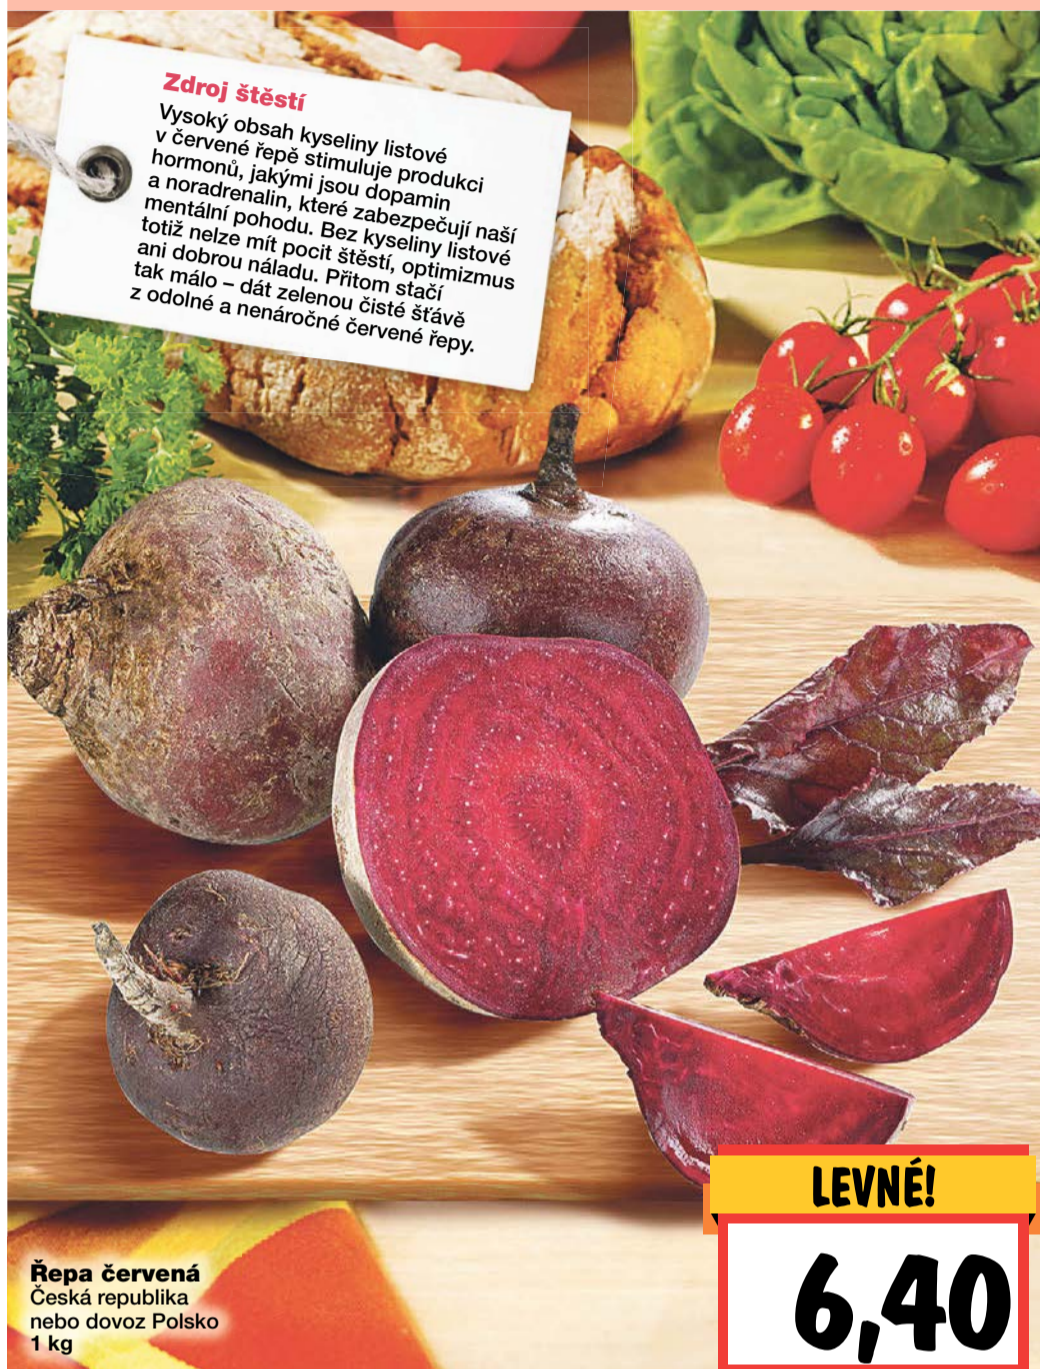

Úžasné čerstvé

Ovoce a zelenina

Za tiskové chyby neručíme. Prodej jen v množství obvyklém pro domácnost. Všechna foto jsou pouze ilustrační, bez dekorací.