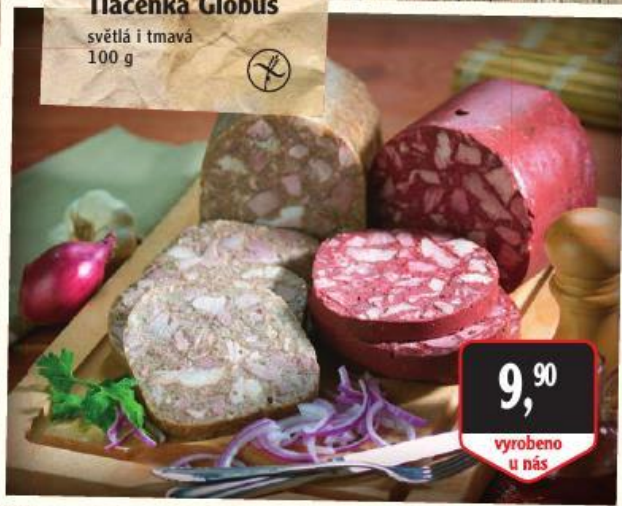

- 50 % na Maggi polévky

Max. 10 ks
celkem
na osobu/den

Zabijačka

ČERSTVÉ A POCTIVÉ
VYROBENO
U NÁS

Kam pro pravou zabijačku?

Sezona zabijaček je v plném proudu, pokud patříte mezi příznivce těchto českých tradičních lahůdek, v našem řeznictví jste na správné adrese. Zabijačkové speciality připravujeme denně čerstvé v našem řeznictví přímo v zázemí každého hypermarketu. Tak jako u ostatních našich výrobků dbáme na dodržení tradičních receptur ve spojení s kvalitní surovinou. Máte tak záruku, že si vždy pochutnáte.

Tlačenka Globus

světlá i tmavá
100 g

9,⁹⁰

vyrobeno
u nás

Vepřový bok Globus

s kostí, v kuchyňské úpravě
1 kg

69,-

vyrobeno
u nás

Uzená pečeně Globus

s kostí nebo Uzená krkovička Globus s kostí
v kuchyňské úpravě,
polotovár
1 kg

99,-

vyrobeno
u nás

Jak správně připravit uzené maso Globus? Maso umístíme na paňák do hrnce a přidáme vodu, přiklopíme a propařujeme cca 1 hodinu (záleží na velikosti kusu).