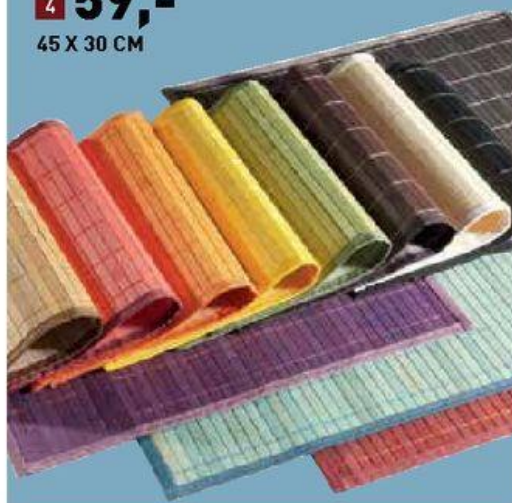

*4.479,- -66%

2 1.499,-

60DÍLNÁ

**3 od 59,-****4 59,-**

45 X 30 CM

NOVINKA

399,- -37%

5 249,-