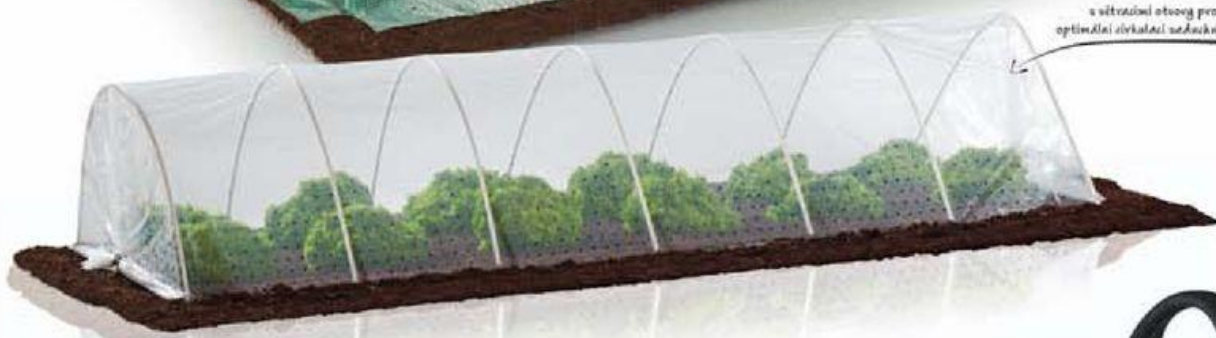

Fóliovník

- stabilní kovová konstrukce
- textilní fólie odolná proti roztržení, vířivým počasím a UV záření
- s velkým síťovým otvorem a 2 větracími okny
- 8 bodů pro bezpečné uchycení
- snadná montáž bez šroubů
- rozměry: cca 180 x 94 x 140 cm

kus
699.-

Ochranný tunel

- chrání semena, semenáčky a rostliny před větrem, slabým mrazem a škůdci
- včetně montážní sady: 14 flexibilních tyček, 7 spojek, 2 kovové bodce, 2 lanka
- lze variabilně přizpůsobit různým šířkám záhonů
- délka v sestaveném stavu: cca 4 m

sada
199.-

Tlakový postřikovač

- robustní plastová nádoba
- s mraznou tryskou a nastavitelným stříkacím paprskem
- nádoba s praktickou odměrkou
- bezpečnostní přetlakový ventil

99⁹⁰
kus

Ponorné čerpadlo 1100 W

- robustní korpus z ušlechtlé oceli s nerezovou lištidí
- nastavitelný plovákový spínač
- výkonný motor s ochranou motoru proti přetíženi
- s nylonovým tažným lanem na spuštění, zajištění a vytažení čerpadla
- včetně adaptérů na zahradní hadice 1", 1 1/4" a 1 1/2"

kus
1190.-

TECHNICKÉ ÚDAJE:

Podložka pod kolena

- zplíjenní práci na zahradě
- vhodná na tvrdý, studený nebo vlhký podklad
- vodotěsná a tepelně izolující
- rozměry: cca 41 x 20 x 5 cm

59⁹⁰
kus