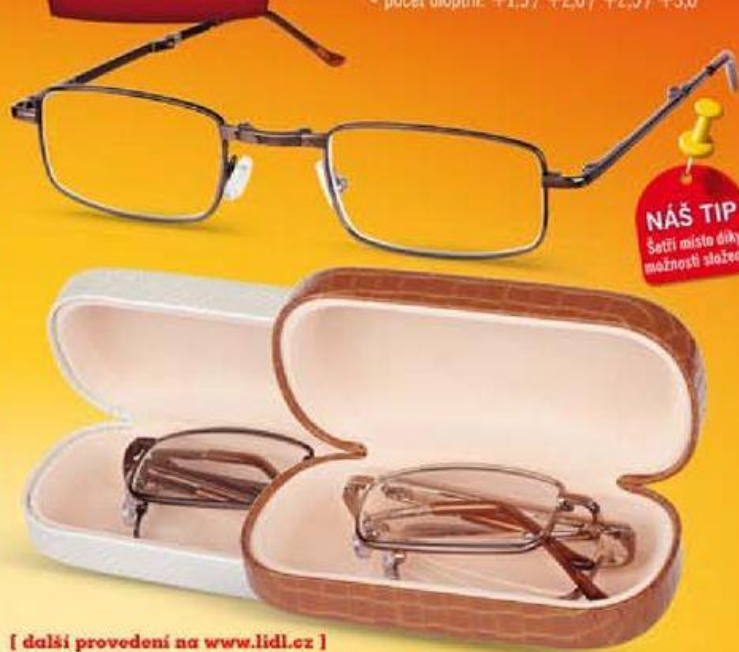

[další provedení na www.lidl.cz]

Nabídka zboží platí od 28. 2. do 1. 3. 2015 nebo do vyprodání zásob. Chyby v rísku vyhrazeny. Ceny jsou bez dekorace. Firma Lidl si vyhrazuje právo změn v balení a variantě nabízeného zboží. Odběr možný jen v obryském množství.