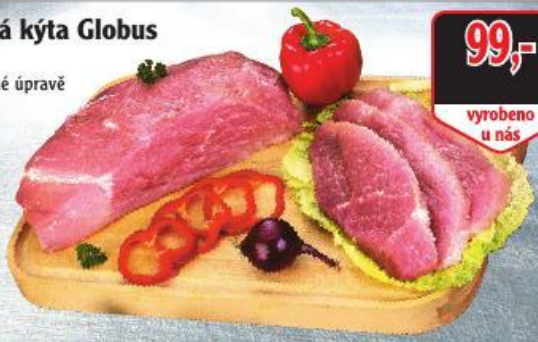

Vepřová kýta Globus

bez kostí,
v kuchyňské úpravě
1 kg

99,-

vyrobena
u nás