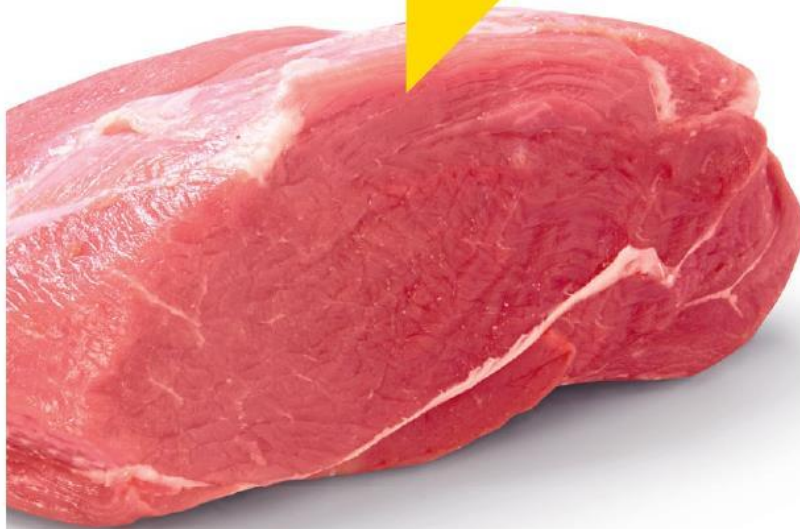

### Vepřová plec bez kostí – vcelku

- chlazená
- 1 kg

**100% GARANCE KVALITY**  
ZÁRUKA VRÁČENÍ PENĚZ

**6990**  
~~119,90~~  
**SLEVA 41%**