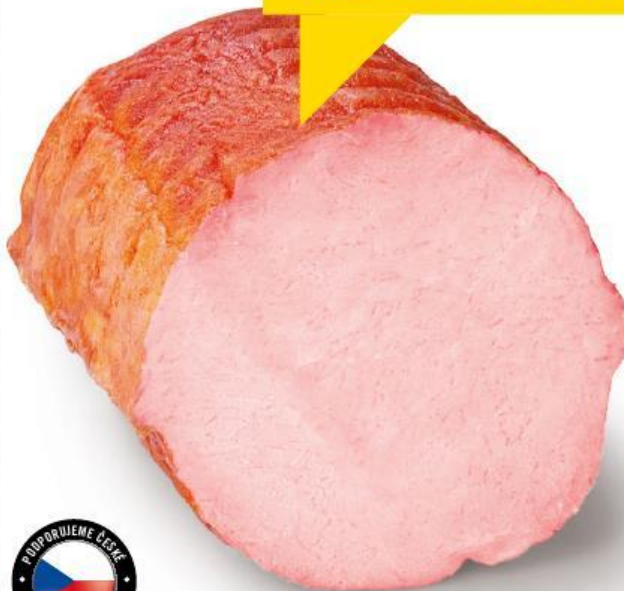

Debrecínská pečeně
• 100 g

13⁹⁰
~~19,90~~
SLEVA 30%