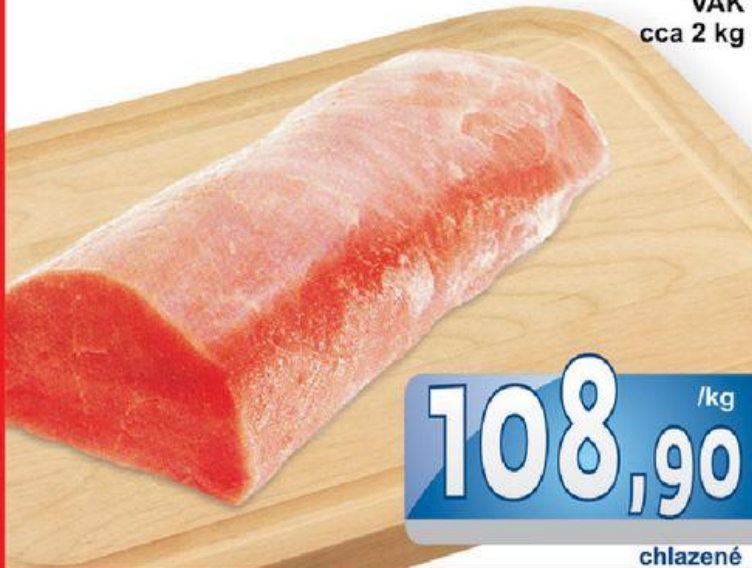

56,90

100 g = 14,23

Pleny premium
junior
36 ks
maxi
42 ks
midi
50 ks

214,90

1 ks od 4,30

Vepřová pečeně
bez kosti s řetízem
VAK
cca 2 kg

108,90 /kg

chlazené