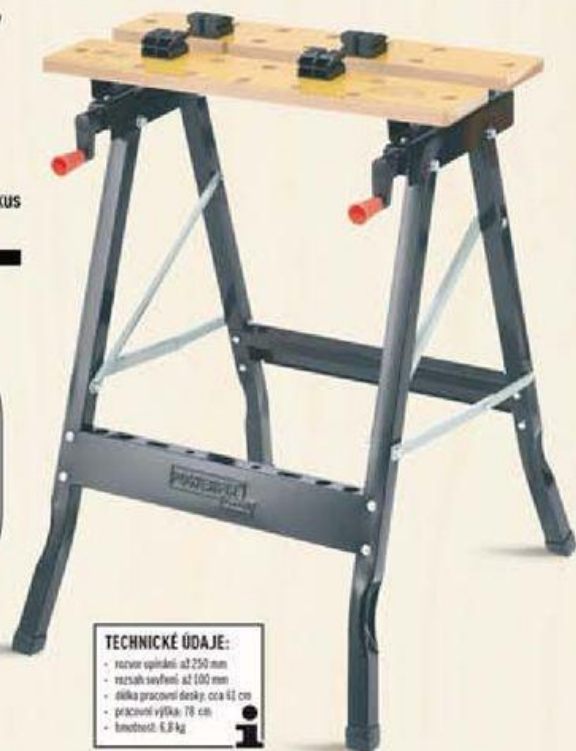

POWERFIX Přenosný pracovní stůl

- na pevné a rychlé upínání
- 5 nastavitelnou stupnicí v mm/cm
- integrovaný stojan na nářadí
- 4 nastavitelné upínací čelisti
- robustní ocelový podstavec

499.-

kus

jednoduše
složitelný

TECHNICKÉ ÚDAJE: