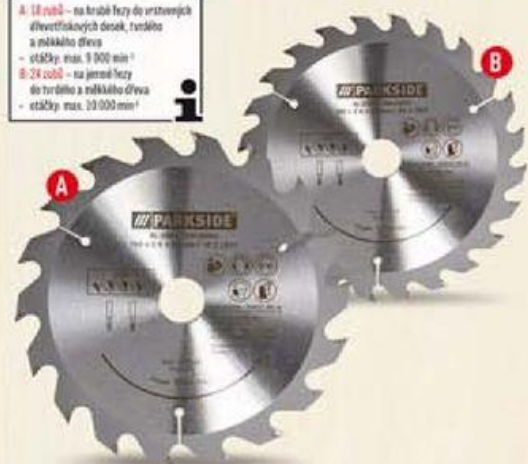

Kotouč pro ruční okružní pily

- pro běžné ruční okružní pily
- s osazením z tvrdokovu
- včetně redukčního kroužku – 20 mm / 16 mm
- rozměry: Ø 150 x 2,6 mm, Ø otvora 20 mm

1. **A: 18 zubů** – na hrubé řezy do vrstevných dřevotřískových desek, tvrdého a měkkého dřeva
   • otáčky max. 1 000 min⁻¹
2. **B: 24 zubů** – na jemné řezy do tvrdého a měkkého dřeva
   • otáčky max. 10 000 min⁻¹