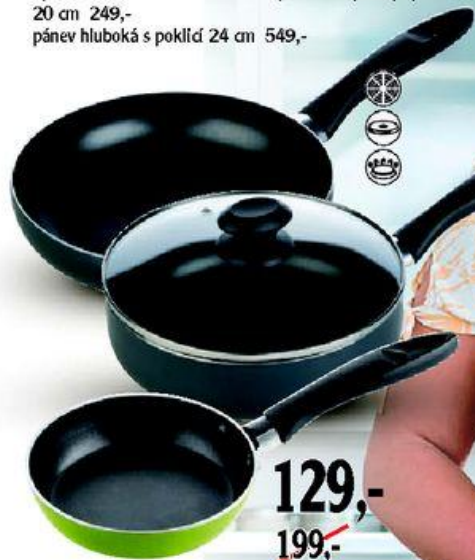

globus

Inspirace do kuchyně

Pánev Presto tescoma.

12 cm
opatřena kvalitním antiadhézním povlakem proti připalování
20 cm 249,-
pánev hluboká s poklicí 24 cm 549,-