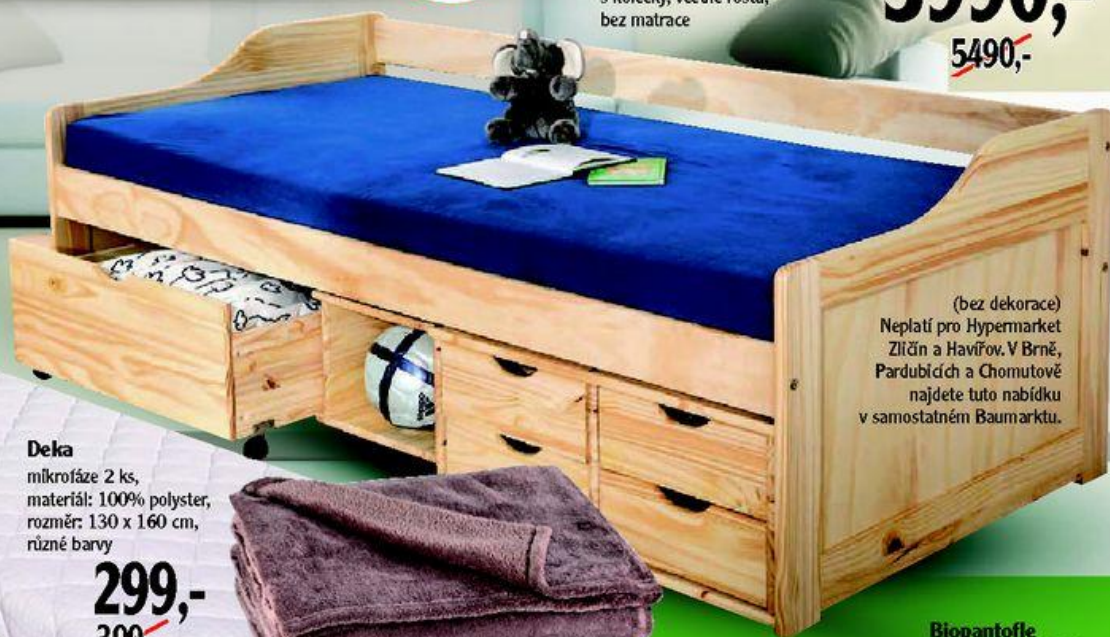

Lůžko Maxima

masivní borovice lakovaná
bezbarvým lakem,
206 x 97 x 70 cm,
výsuvný ukládací prostor
s kolečky, včetně roštu,
bez matrace

3990,-
~~5490,-~~

(bez dekorace)
Neplatí pro Hypermarket
Zlín a Havířov. V Brně,
Pardubicích a Chomutově
najdete tuto nabídku
v samostatném Baumarktu.

Deka
mikrofáze 2 ks,
materiál: 100% polyester,
rozměr: 130 x 160 cm,
různé barvy

299,-
~~399,-~~

1790,-

Matrace Aloe Vera

komprimovaná, 12 hodin do plného
nadechnutí, antibakteriální s příměsí
Aloe Vera, ortopedická z kvalitní PUR
pěny, prodyšná s možností praní
potahu, tuhost 3, nosnost 100 kg
15 x 90 x 200 cm

Při zakoupení matrace obdržíte polštář
z paměťové pěny v hodnotě 599 Kč
zdarma. Výdej v Informačním centru.

Neplatí pro hypermarket
Zlín a Havířov. V Brně,
Pardubicích a Chomutově
najdete tuto nabídku
v samostatném Baumarktu.

Biopantofle
pánské, dámské

149,-
~~249,-~~