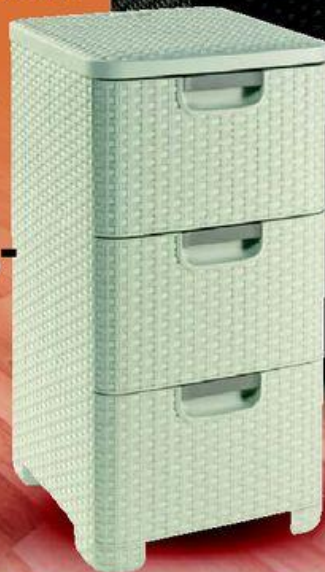

Sada dóz
3 ks
plast, čtverec, vhodné do
myčky, do mrazáku
do -40 °C a do MVT
po otevření
obdélník 59,90

HEIDRUN

Box ratan 40 l

199,-
~~329,-~~

Spantex

Košťe venkovní
s tyčí Spontex

59,90
~~99,90~~

Regál se 3 zásuvkami
Rattan Style