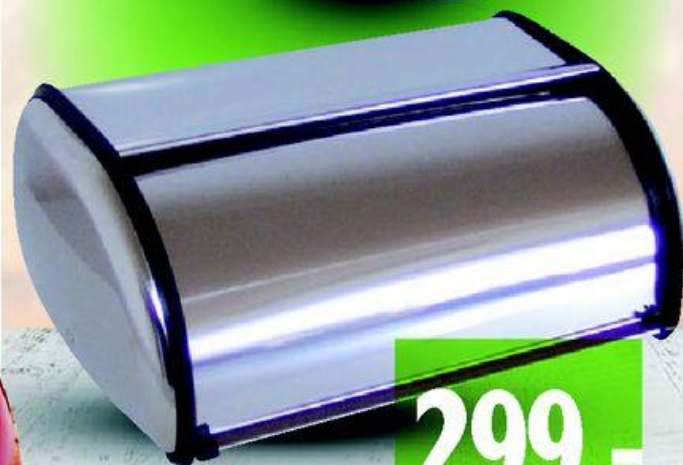

BANQUET
FOR YOUR HOME

**Konvice
nerezová Solera**
2 l
konvice Avanza,
červená, 2 l 379,-

199,-
~~299,-~~