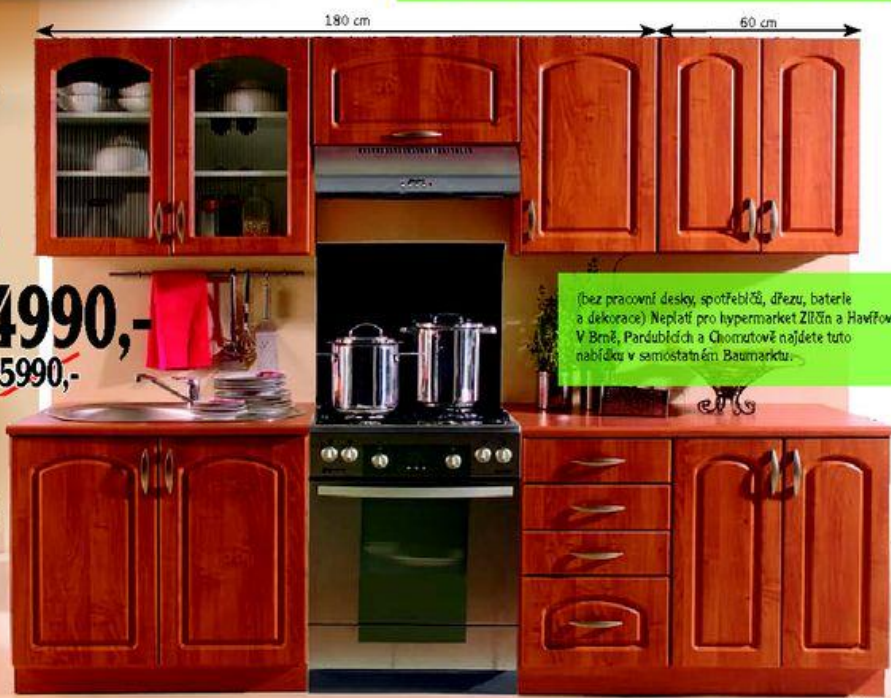

BANQUET
FOR YOUR HOME

Pánev Red Culinaria

20 cm
keramický povrch, odolný vůči poškrábání pánev na palačinky, 24 cm 249,-

~~4990,-~~
~~5990,-~~

Kuchyňská linka Nadia

materiál MDF, šíře 180 cm, dekor olše

horní a dolní skříňka 60 cm 2390,-
horní úzká skříňka 899,-
dolní úzká skříňka 1290,-
potravinová skříň 60 cm 5790,-
dolní rohová skříňka 4790,-
horní rohová skříňka 1990,-
další typy skříňek na objednávku