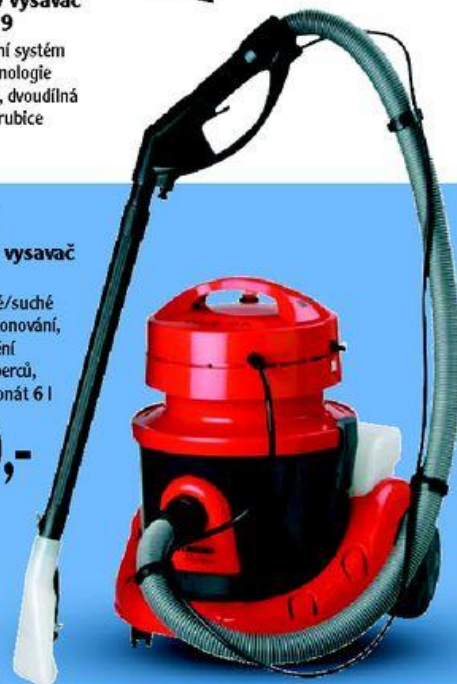

**Bezsáčkový vysavač
FC 9321/09**

750 W, filtrační systém
HEPA10, technologie
PowerCyclone, dvoudílná
teleskopická trubice

HYUNDAI

**Víceúčelový vysavač
VC 5750**

1500 W, mokré/suché
vysávání, šamponování,
hloubkové čištění
a propírání koberců,
nádobna na saponát 6 l

3490,-