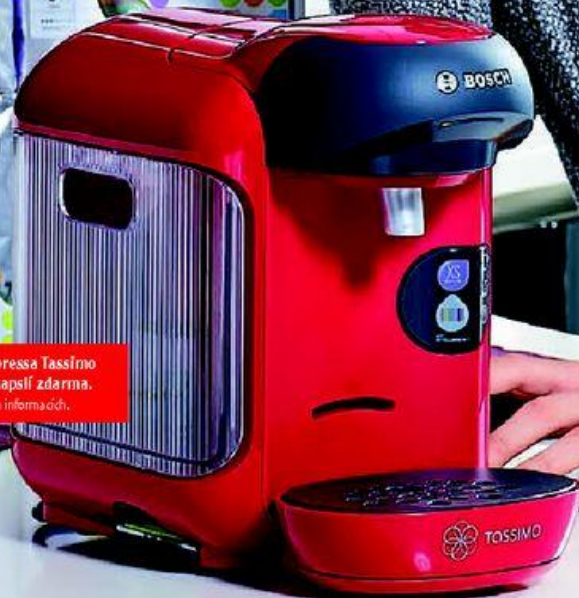

Inspirace pro vaši domov

Hmek červený
s puntíky
keramický, 310 ml

39,90

Při zakoupení espressa Tassimo
obdržíte balení kapslí zdarma.
Výdej na hlavních informacích.

1290,-

Espresso Tassimo TAS1251

BOSCH

1300 W, 3,3 barů, objem 0,7 l, LED signalizace o nutnosti doplnění
vody a odvápnění, automatické čištění parou po každé přípravě nápoje,
černé a růžové provedení