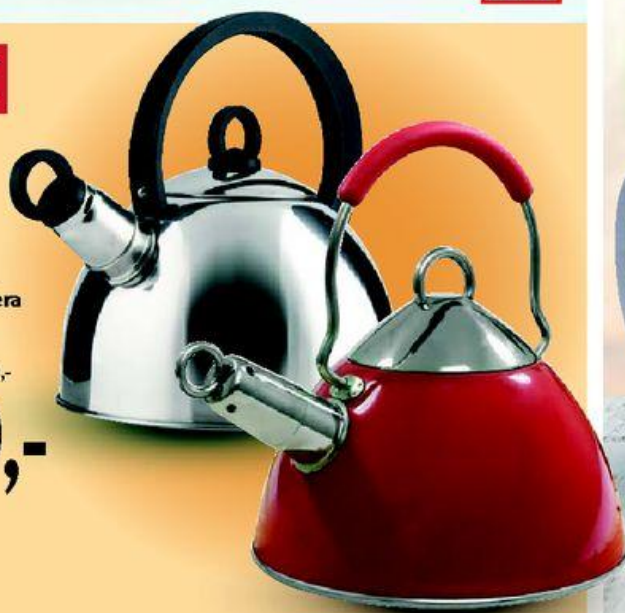

BANQUET
FOR YOUR HOME

**Konvice
nerezová Solera**
2 l
konvice Avanza,
červená, 2 l 379,-

199,-
~~299,-~~