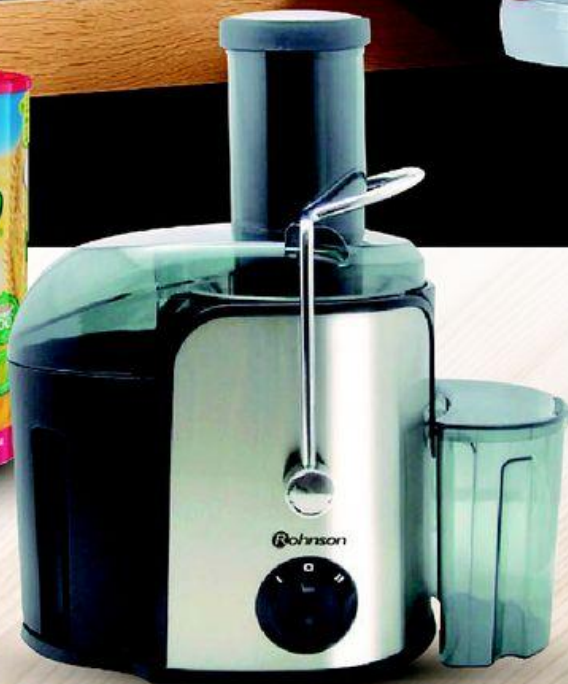

Rohinson
Odšťavňovač R-425

1000 W, 2 rychlosti,
nádoba na odpad
1,6 l otvor 75 mm,
Anti Drip nerezový
design

1290,-