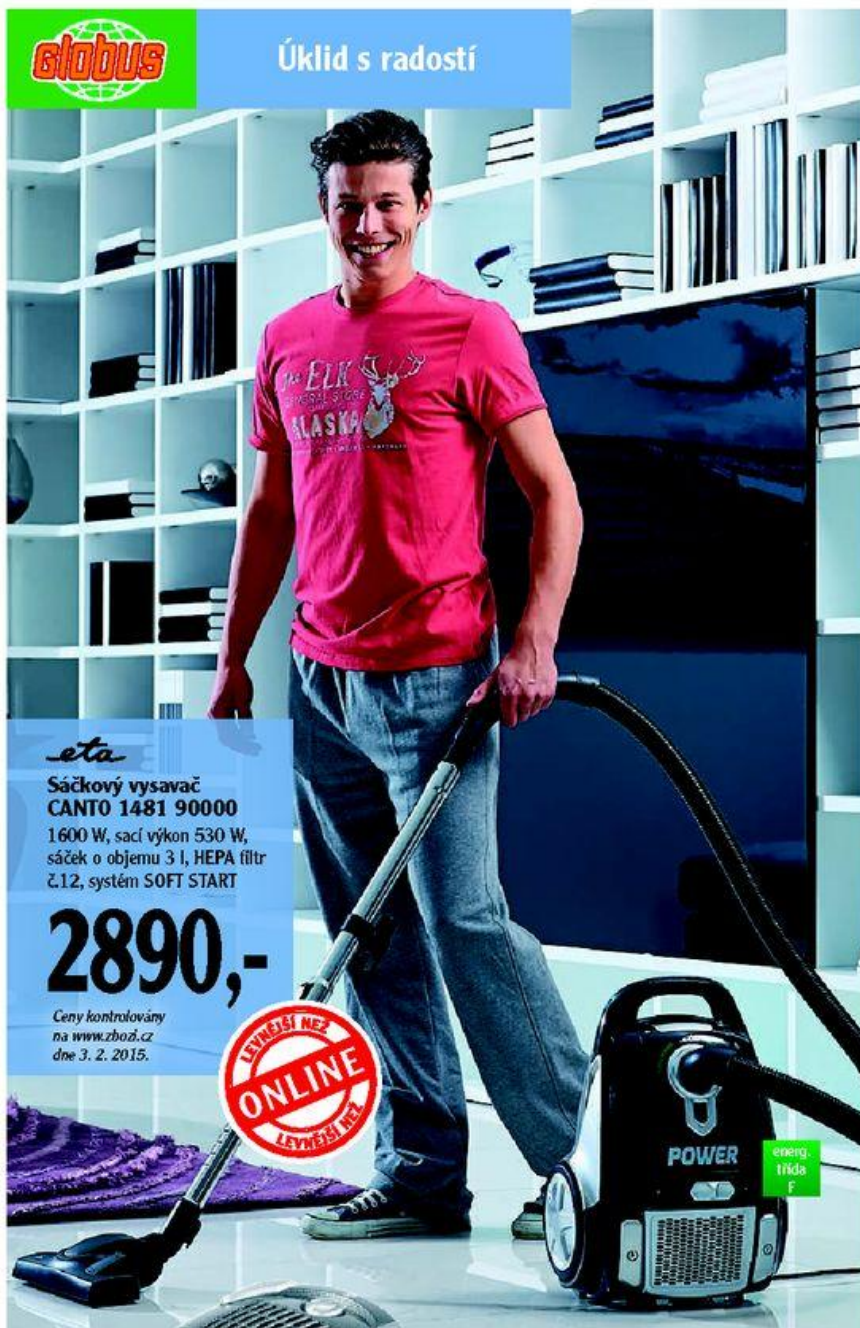

Úklid s radostí

eta

**Sáčkový vysavač
CANTO 1481 90000**

1600 W, sací výkon 530 W,
sáček o objemu 3 l, HEPA filtr
č.12, systém SOFT START

2890,-

Ceny kontrolovány
na www.zboz.cz
dne 3. 2. 2015.

energ.
třída
F