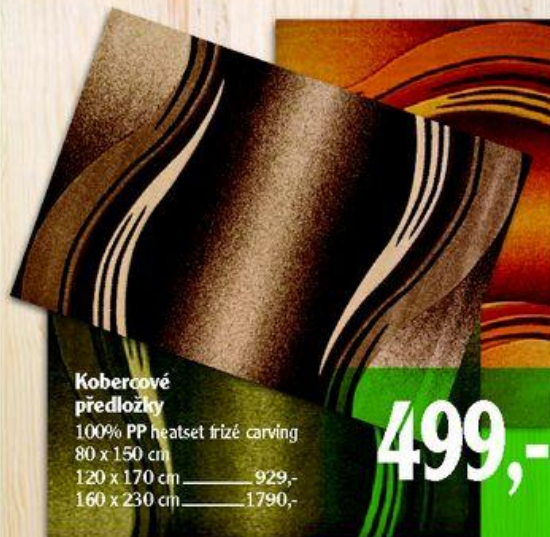

**Kobercové
předložky**

100% PP heatset trizé carving
80 x 150 cm
120 x 170 cm 929,-
160 x 230 cm 1790,-

499,-

*Neplatí pro hypermarket
Zlín a Havířov*