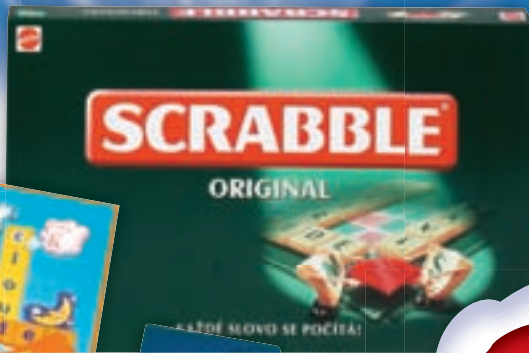

SCRABBLE ORIGINAL
SCRABBLE JUNIOR

	cena bez DPH	cena s DPH
Scrabble Originál	559,99	671,99
Scrabble Junior	399,99	479,99