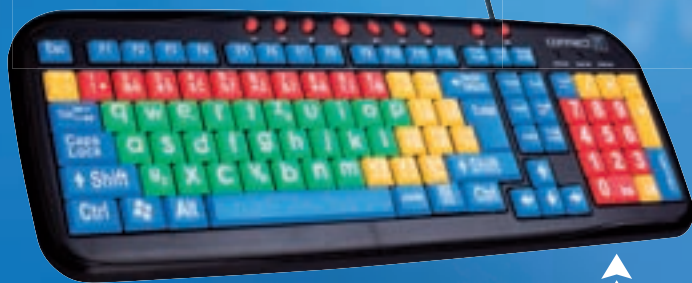

CONNECT IT KONTRASTNÍ USB KLÁVESNICE PRO DĚTI

- obří popisky přes celou plochu klávesy (vhodné také pro seniory)
- kontrastní barevné provedení s velkým fontem kláves pro snadnou čitelnost
- matný povrch zabraňuje usazování prachu
- české rozložení kláves
- 9 multimediálních kláves usnadňuje obsluhu počítače

249,99/299,99*