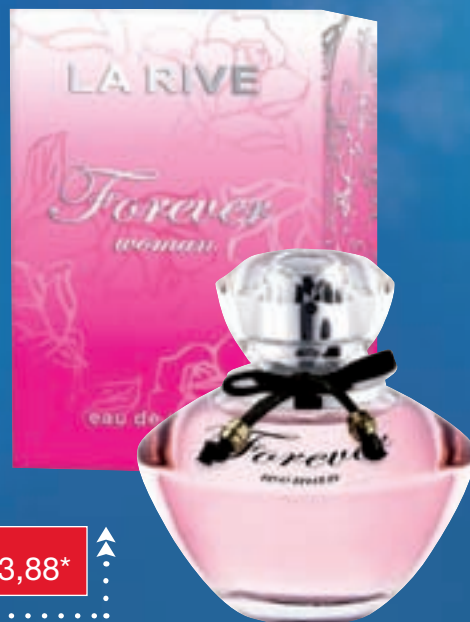

**89,90/107,88\***

**i** CENA ZA 1 ks  
à 100 ml

**ELODE  
ESSENCE D'OR**

- Eau de Parfum  
– dámská
- bal.: 100 ml

**89,90/107,88\***

**i** CENA ZA 1 ks  
à 90 ml

**LA RIVE  
WOMAN**

- Eau de Parfum  
– dámská
- bal.: 90 ml

**94,90/113,88\***

**i** CENA ZA 1 ks  
à 90 ml

**LA RIVE  
FOREVER**

- Eau de Parfum  
– dámská
- bal.: 90 ml
- cena za 90 ml

**94,90/113,88\***

**i** CENA ZA 1 ks  
à 90 ml

**LA RIVE  
GREY LINE**

- Eau de Toilette – pánská
- bal.: 90 ml

**94,90/113,88\***

**i** CENA ZA 1 ks  
à 90 ml

**LA RIVE  
HITFIRE**

- Eau de Toilette – pánská
- bal.: 90 ml

**94,90/113,88\***

**i** CENA ZA 1 ks  
à 75 ml

**DAVID BECKHAM  
SIGNATURE**

- Eau de Toilette – dámská
- bal.: 75 ml