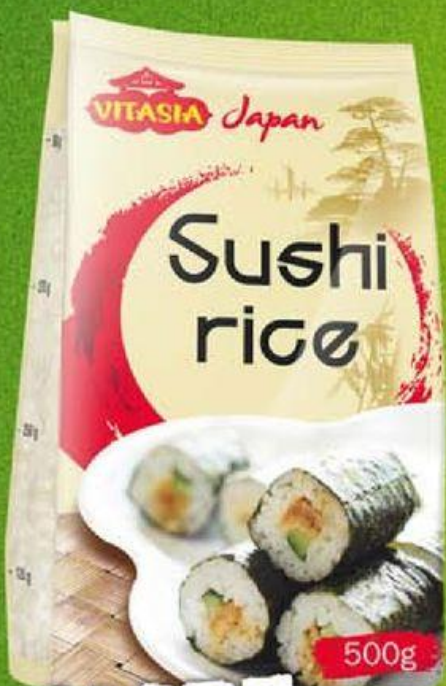

3990
490G
1KG = 81,43 Kč

WOK OMÁČKA
IDEÁLNÍ ZÁKLAD PRO
POROBNÝ PŘÍPRAVOK NA
PÁNKY WOK, RŮZNÉ
DRUHY

3490
SKS
1KG = 6,98 Kč

MŮŘSKÁ ŘASA NORI
SUŠENÉ PLÁTKY ŘASY PRO
PŘÍPRAVU SUSHI

ただいま

2490
500G
1KG = 49,80 Kč