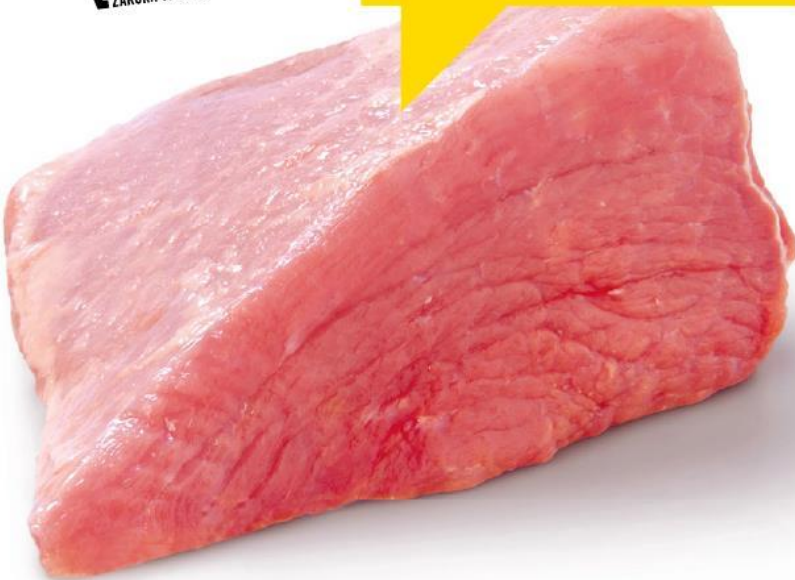

albert

SUPERMARKET

11. 2. – 17. 2. 2015

Vepřová kýta

– vcelku

- chlazená
- 1 kg

100% GARANCE KVALITY
ZÁRUKA VRÁČENÍ PENĚZ

8490
~~129,90~~

SLEVA 34%

PÁTEK–NEDĚLE
SLEVA 52%