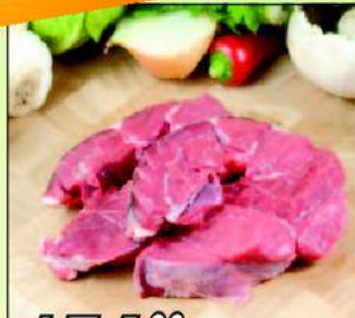

# 17<sup>90</sup>

154<sup>90</sup>  
Hovězí klížka  
Nowaco 1 kg  
Jen na vybraných prodejnách.

9<sup>90</sup>  
Donut s posypem 55g  
vybrané druhy