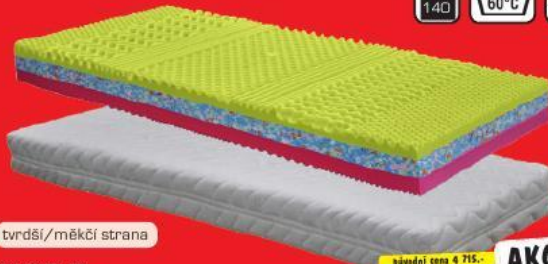

tvrdší/měkčí strana

480-0102/001_002
Matrace Taormina
80/90 x 200 cm,
oboustranná matrace = možnost volby tuhosti,
masážní 5-ti zónový profil, sňimatelný protahý potah.

původní cena 4 715,-
AKCE
2 999,- -36%