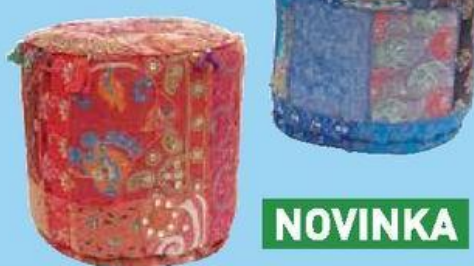

26. 1. – 8. 2. 2015

-30%NA PROGRAM
„SOFT PLUS“/„SOFT SMART“**Z cen doporučených dodavatelem.
Více na www.kika.cz

*2.041,-

8 1.399,-

3. PSACÍ STŮL

ilustrační foto

ilustrační foto

699,- **-42%****9 399,-***2.797,- **-39%****10 1.699,-****NOVINKA***4.172,- **-68%****11 1.299,-***5.572,- **-37%****13 3.499,-**