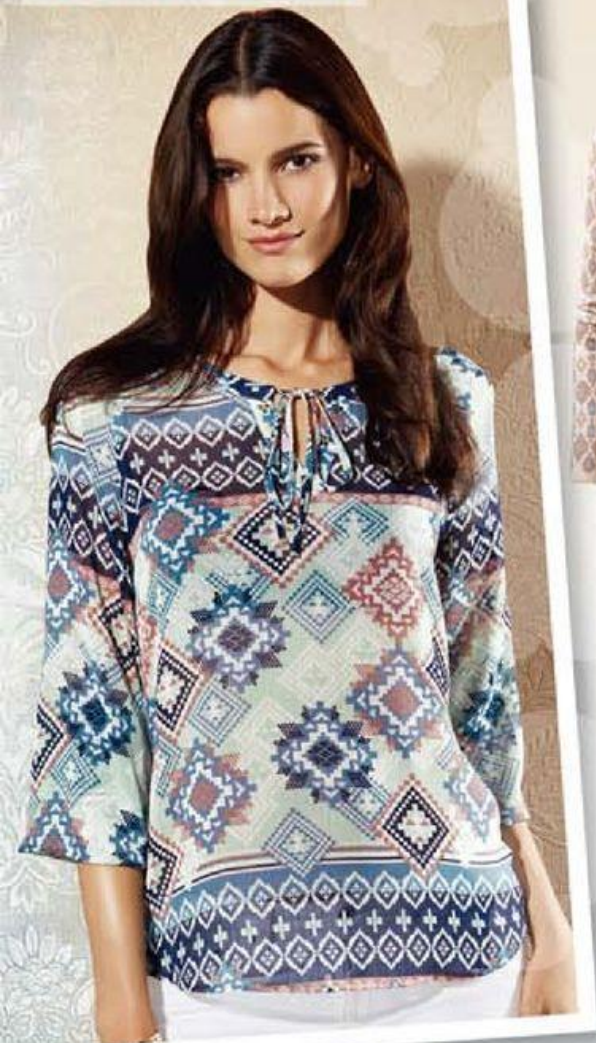

od pondělí 2. února

ESMARA

Etno

S-L

Jemný svetr

- hebký materiál
- materiál: viskóza, polyamid
- vel.: S-XL

229.- kus**Strečové džiny**

- rovné nohavice a vysoký pas
- skvěle padnou díky elastanu
- materiál: bavlna, elastan / bavlna, polyester, elastan
- vel.: 38-46