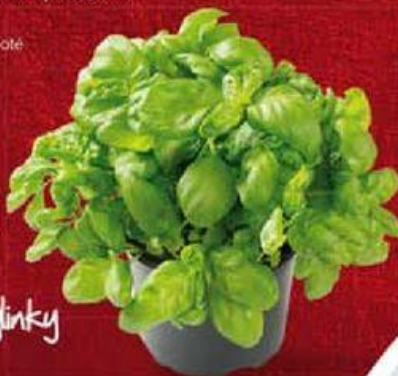

Servírování:

Losos v listovém těstě servírujeme na talíř, pokapeme citronovou šťávou a podáváme s připraveným salátem.

3990

Sušená rajčata
ve slunečnicovém
a olivovém oleji, 285 g,
100 g = 28,50 Kč/PP

2990

Zahradní bylinky
různé druhy, 1 ks