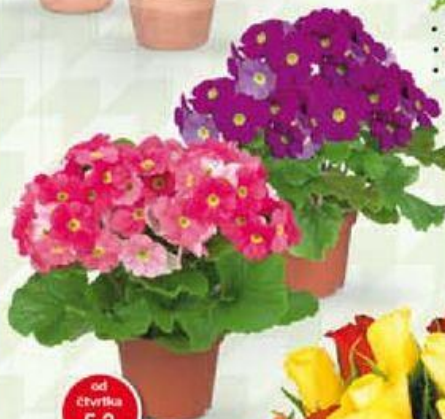

89⁹⁰
kus

od čtvrtka
5.2.

Prosenka nálezkovitá

- Ø květináče cca 12 cm
- výška cca 25 cm
- různé barvy

59⁹⁰
kus

od čtvrtka
5.2.

49⁹⁰
kytice

Čerstvě řezané růže a tulipány
každé pondělí, čtvrtek a sobotu.