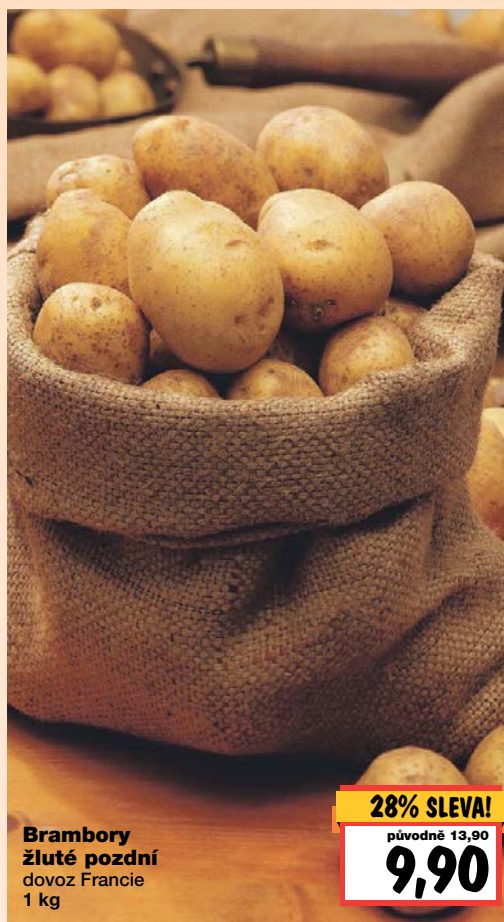

Zelí kysané bílé
Česká republika
500 g balení

38% SLEVA!

původně 12,90

7,90

(= 1 kg 15,80)

Brambory žluté pozdní
dovoz Francie
1 kg

28% SLEVA!

původně 13,90

9,90