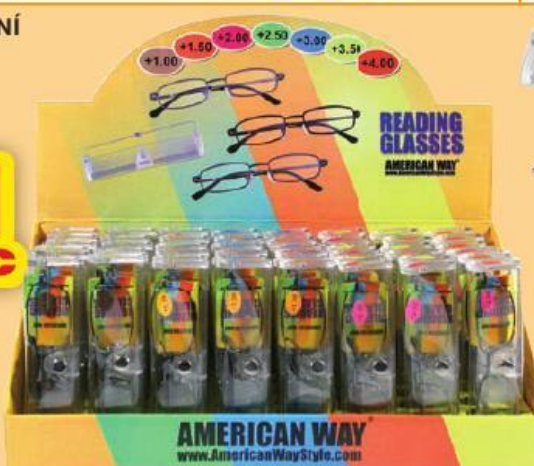

BRÝLE NA ČTENÍ

- od +1.00
- do +4.00 dioptrie
- různé modely

1+1
NAVÍC

AMERICAN WAY
www.AmericanWayStyle.com

AMERICAN WAY

CENA ZA 1 ks 109,99

CENA ZA 1 ks ~~109,99~~

CENA ZA 2 ks 109,99

cena v přepočtu za 1 ks
při odběru 2 ks

54,99 ▲
63,24*

▲ Akce není platná pro zákazníky využívající službu MAKRO Distribuce.

* cena s DPH x Regalové ceny jsou již po slevě.