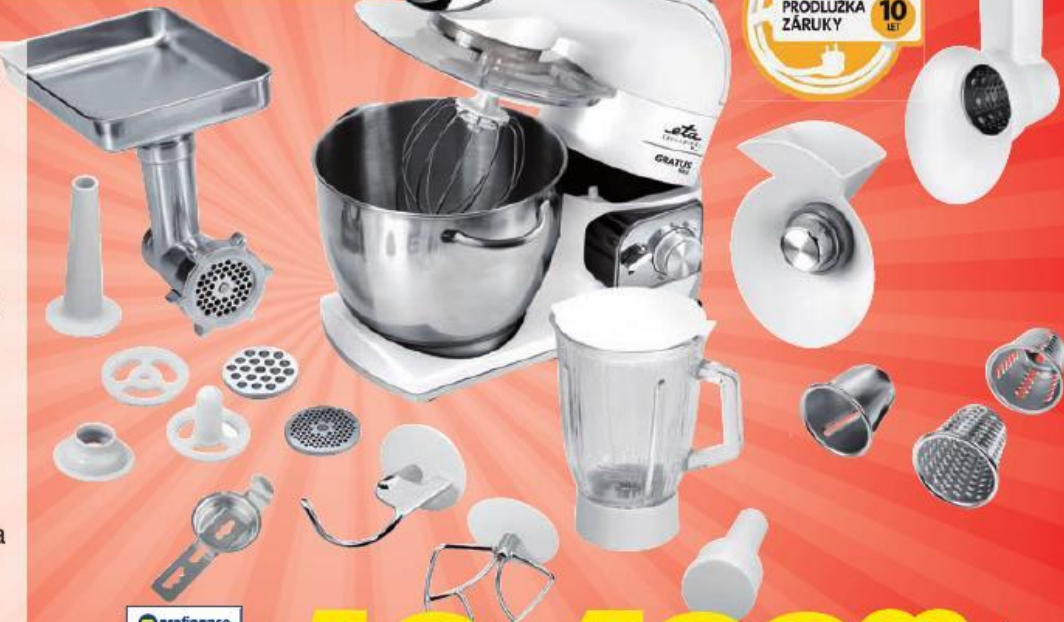

1 799,00
2 176,79*

eta

NAVÍC

BEZDRÁTOVÝ MIXÉR
ETA VASSA A VARNÁ
KONVICE ETA 6598
V CELKOVÉ HODNOTĚ
2 498 Kč s DPH
PŘI KOUPI ETA
GRATUS 0028
– přidejte do svého
nákupního vozíku

MEGA
AKCE

Kuchyňský robot ETA Gratus Max 0028.90040

všestranný kvalitní pomocník

- připravíte koktejl, polévku, nastroháte sýry i ořechy, mleté maso i mák • kvalitní nerezová mísa s kapacitou 5,5 l, výkyvné rameno • silný 1200W motor se stabilizátorem otáček – vydrží extrémní výkon i při velkém zatížení • automatická úprava rychlosti dle tuhosti těsta
- celý z kovu včetně hnětacích háků – vysoká pevnost a životnost • tichý chod
- bohaté příslušenství:
 - skleněný mixér 1,2 l, nástavec strouhací (krouhač) se 4 struhadly, hnětací hák, šlehací metla, míscí metla, mlýnek na maso, mlýnek na mák