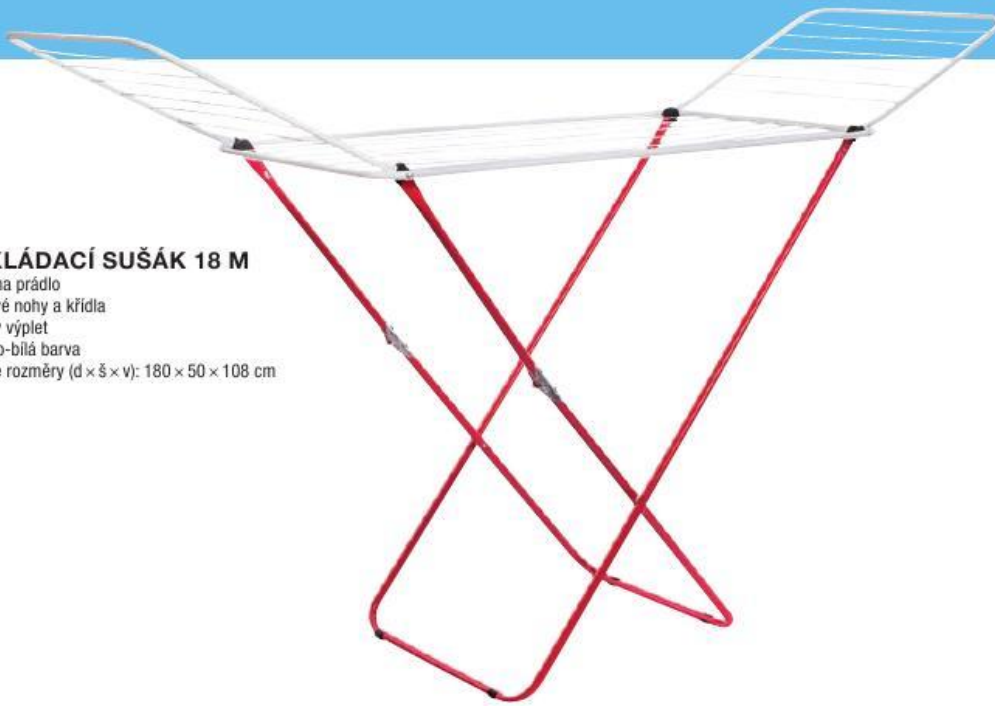

**DOPRAVA
V CENĚ**

**ROZKLÁDACÍ SUŠÁK 18 M**

- sušák na prádlo
- trubkové nohy a křídla
- drátěný výplet
- červeno-bílá barva
- celkové rozměry (d × š × v): 180 × 50 × 108 cm

169,99
205,69*

SUŠÁK VIVA DRY MULTIFLEX 20 M