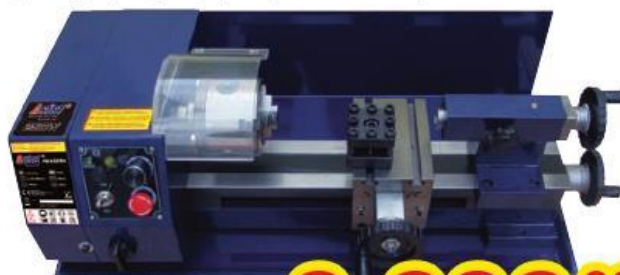

příslušenství:

- 1 × klíč na sklíčidlo, 1 × sada imbusových klíčů (6 ks), 3 × vnější čelisti, 3 × vnitřní čelisti (na stroji), 1 × plochý klíč, 2 × příruba, 1 × nádoba na olej