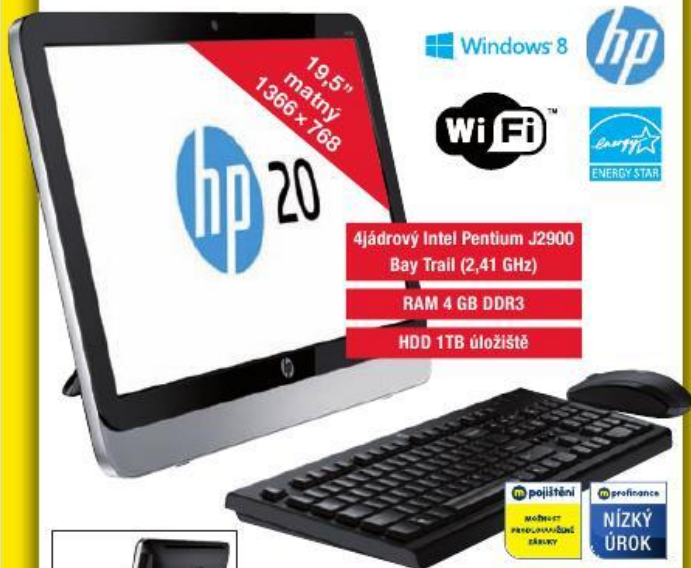

Prestigio Multipad PMP5670C_DUO**Využijte tablet naplno! Poslouchejte hudbu, sledujte filmy, čtete knihy, konverzujte s přáteli, nakupujte online, prohlížejte fotografie, hrajte hry a mnohem víc.**

- dvoujádrový 1,5GHz procesor Cortex A9, dvoujádrová grafika
- USB 2.0, slot microSDHC (až 32 GB) • webkamera přední: 0,3 Mpix/zadní: 2 Mpix
- sledování filmů ve Full HD 1080p, hraní 3D her, reproduktory + mikrofon, webkamera, G-Senzor, eReader Prestigio • stylové kožené pouzdro součástí balení

- Intel® HD Graphics, přehrávání Full HD videa 1080p
- WLAN 802.11 a/b/g/n, Bluetooth 4.0, GPS, USB 2.0, slot microSDHC (až 64 GB)
- přední webkamera VGA + 2Mpx fotoaparát/kamera
- výdrž až 9,5 h • černé nebo bílé provedení

4jádřový procesor Intel® Atom™
Z3745 (1,33 GHz)

Android KitKat 4.4

interní paměť 16 GB, RAM 1 GB

DO VÝPRODAJÍ
ZÁSOBpojištění
možnost
prodloužené
zárukyprefinance
NÍZKÝ
ÚROK

5 699,00

6 895,79*

VÝPRODEJ

HP ALL IN ONE PC HP 20-2103NC

- potřebný výkon v tenkém provedení – jednoduše All-in-One
- grafická karta Intel HD • Windows 8.1 Bing • DVD+/-RW, čtečka karet 7v1, 3× USB 2.0, USB 3.0, Wi-Fi, integrované 2 W reproduktory, webkamera s mikrofonem
- napájení: max. 65 W • USB klávesnice a myš součástí balení