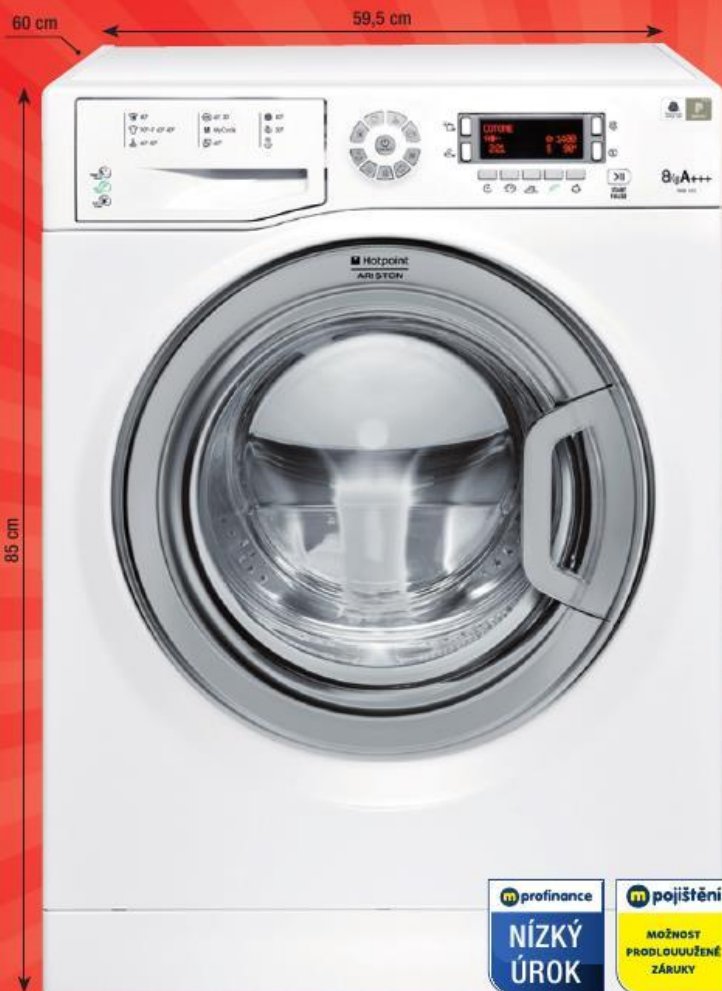

Hotpoint
ARISTON

8 KG

energetická
třída
A+++

1400 ot/min

**MEGA
AKCE**

Hotpoint-Ariston pračka WMD 843BS EU

- třída účinnosti praní: A
- roční spotřeba vody (220 cyklů): 11 657 l
- tichý chod – bezuhlíkový motor • odložený start
- ukazatel délky pracího cyklu
- 3 úrovně přidavného máchání (extra máchání, citlivá pleť, antialergické)
- program Eco Saver – (bavlna, syntetika, rychlý 30 min) – úspora energie, praní ve studené vodě při pozmeněné rotaci bubnu
- rychlý program: 60 min • denní program: 30 min
- možnost zkrátit praní

6 399,00 ~~7 742,79*~~

při nákupu na splátky akontace 10% z ceny zboží + **10x 736,00***