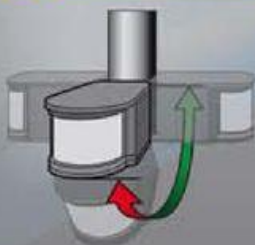

BEZPEČNÝ DOMOV

dobu vaření lze
individuálně nastavit
od cca: 10 vteřin do 4 minut