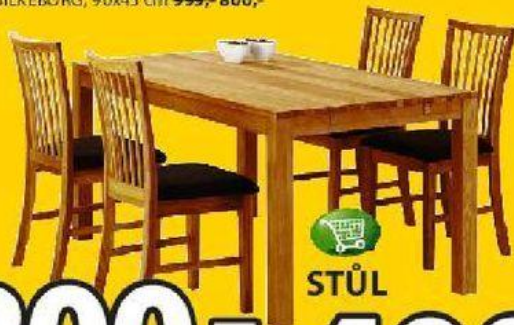

JÍDELNÍ STŮL A ŽIDLE BJERT

Jídelní sestava v klasickém stylu. Kvalitní stůl ze dřeva v barvě buku, 575 x D120 x V74 cm, a židle s polstrovaným sedadlem. Stůl 2299,- 1900,- Židle 999,- 700,-

Přídavná deska SILKEBORG, 90x45 cm 999,- 800,-

ŽIDLE

1200.-

STŮL

Sleva
až
2499.-

4000.-

JÍDELNÍ STŮL A ŽIDLE SILKEBORG

Stylová jídelní sestava. Stůl, 590 x D160 x V75 cm, z olejované dubové dýhy a 4 židle s sedým potahem. Stůl 6499,- 4000,- Židle 1999,- 1200,-