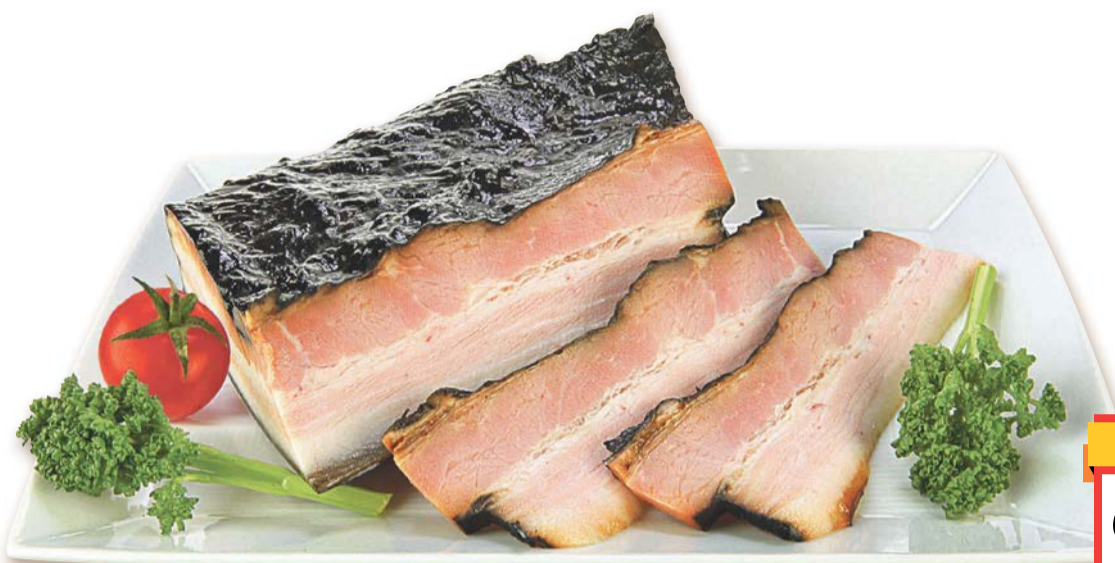

Náš supervíkend!

Od soboty do neděle.

Anglická slanina
uzené maso vcelku
kg

LEVNĚ!
99,90