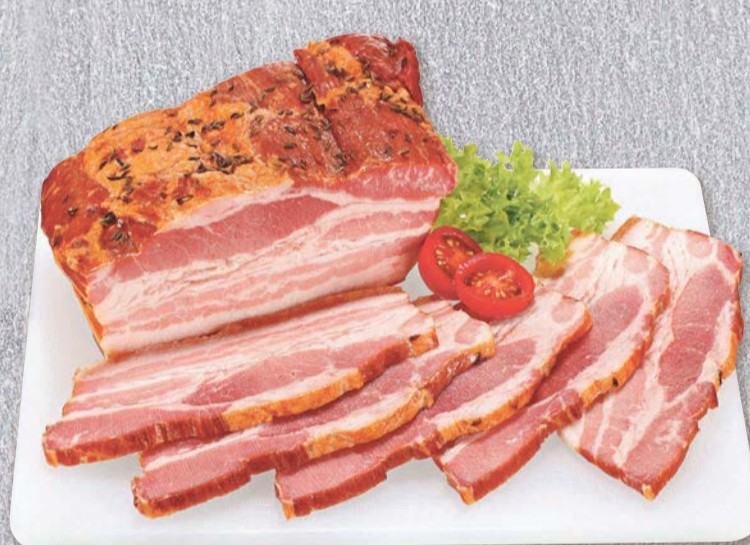

Gazdovská slanina
uzené maso
kg

30% SLEVA!

původně 129,-

89,90