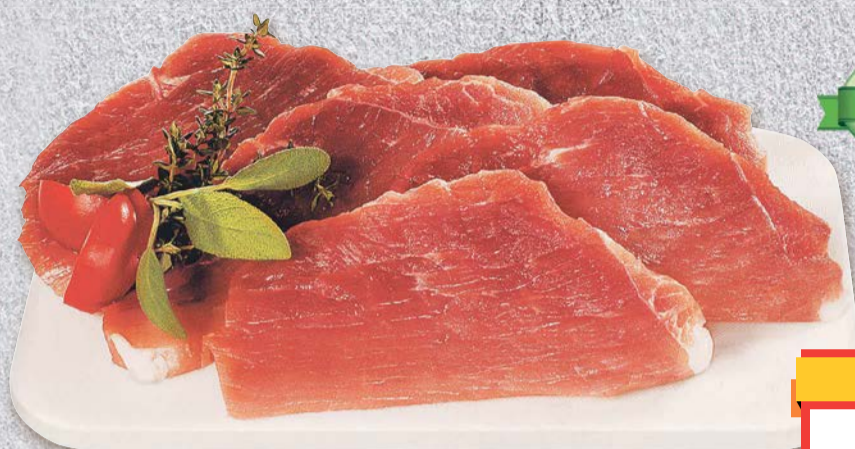

Nejlepší chuť –

Nejlepší kvalita – **za skvělou cenu!** Snížení cen od 1. 1. 2015

Vepřová krkoviče
bez kostí, vcelku
výborná na pečení
kg

28% SLEVA!

původně 139,-

99,90

Vepřové řízký
šťavnaté plátky
na smažení
i na minutku
kg