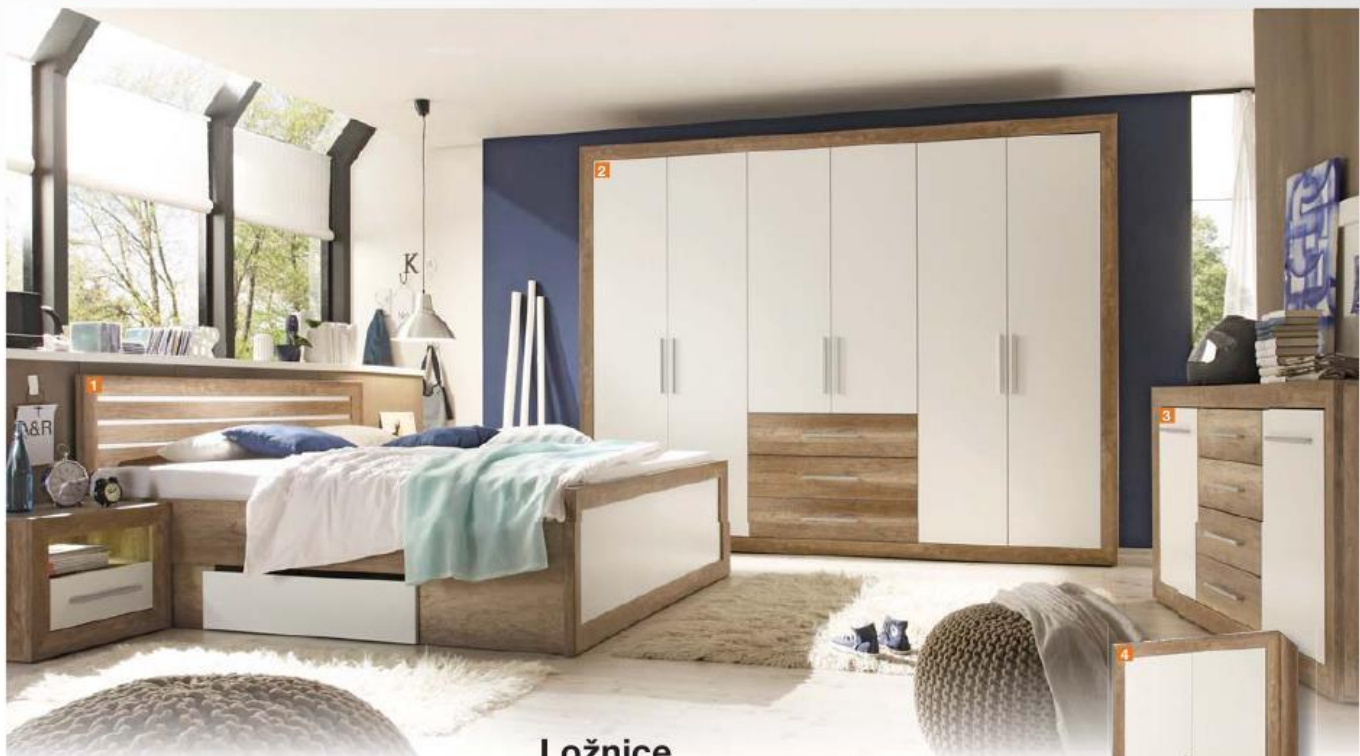

16 299,-
9 999,-

Šatní skříň
barva bílá/fialové a šedé sklo,
š180/v210/h65 cm
4136903.00