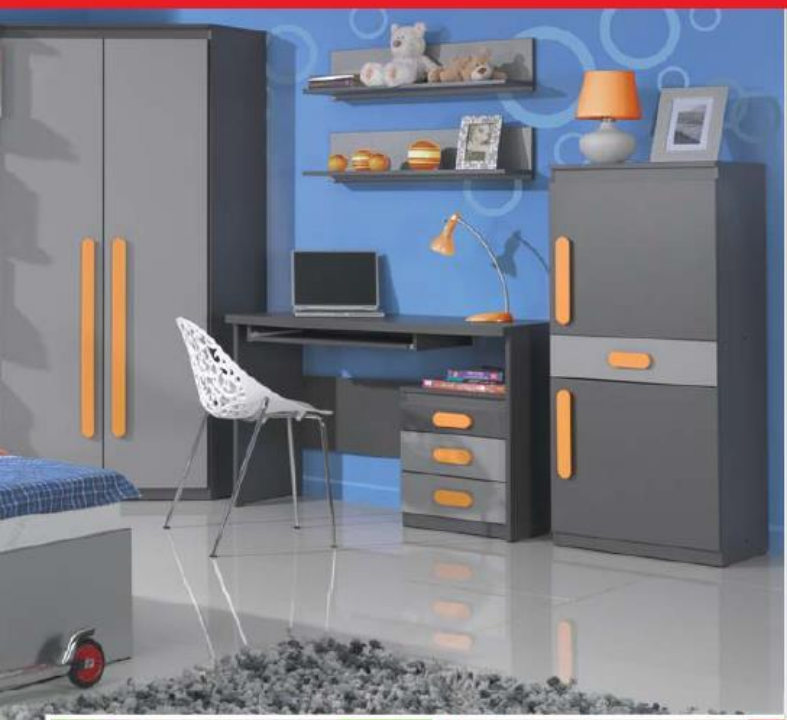

-30%
sleva na program
CUBE

- 5 Regál .04 124/198/36 ~~4430,-~~ 6329,-
- 6 Komoda .05 137/103/40 ~~4878,-~~ 6969,-
- 7 Komoda .08 95/103/40 ~~3541,-~~ 5059,-

Postel

90x200 cm, dekor dub sonoma, rozkládací, plocha lůžka 180x200 cm, s úložnými prostory, s rošty a matracemi, bez polštářů, pravé nebo levé provedení
4136585.00

Polštář .01 1 ks
239,- 479,-