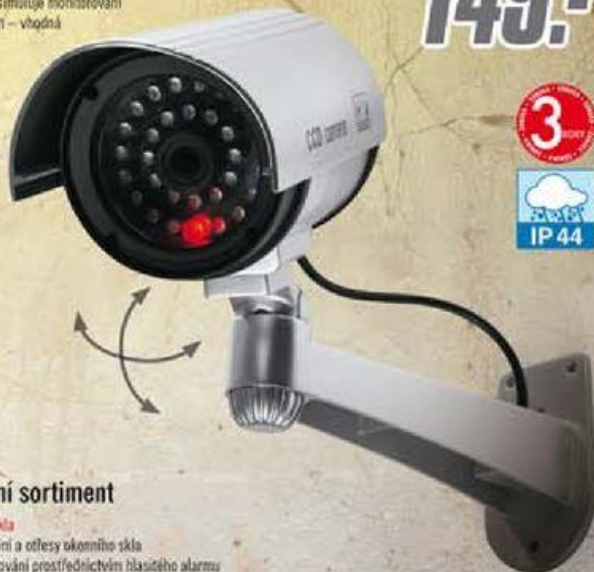

Atrapa bezpečnostní kamery

- k nerozpoznání od skutečné kamery
- úsporná bíléjící LED dioda simuluje monitorování
- odolná povětrnostním vlivům – vhodná pro vnitřní i vnější použití
- vodotěrná a svíselně otáčena
- chráněná proti stříkající vodě (IP44)
- včetně baterií
- rozměry: cca 31 x 15 x 8 cm

149.- kus