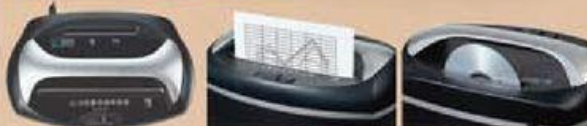

899.
kus

také
v
červé

Ještě bezpečnější než jste čekali

Do bezpečnostní třídy 4 spadají podle normy DIN 66399 přístroje, které papír křížovým střihem rozřežou na maximální velikost 4 x 40 mm. Po rozstříhání našim přístrojem zůstanou kousky velké pouze nejvýše 4 x 18 mm. Norma je tak splněna opravdu bezpečně.

křížový řez 4 x 18 mm