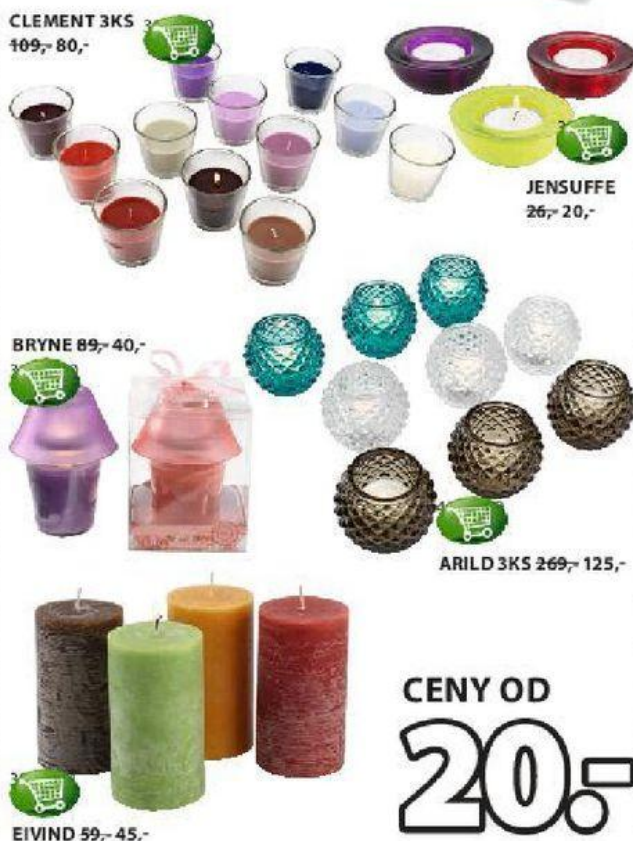

CLEMENT 3KS
109,- 80,-

JENSUFFE
26,- 20,-

BRYNE 89,- 40,-

ARILD 3KS 269,- 125,-

EIVIND 59,- 45,-

CENY OD
20,-

**Sleva se nevztahuje na výrobky s označením Price Star. Celý sortiment na JYSK.cz