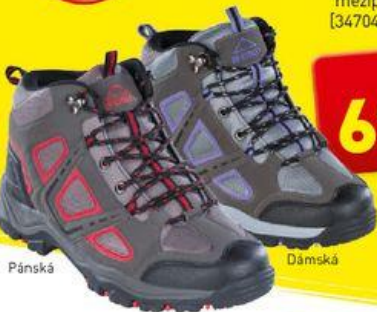

Trekkingová obuv Kailua Mid

Svršek z materiálu PU Suede a Mesh, mezipodešev EVA. [3470442/3480313]

-50%

místo 1 399,-

699,-

Columbia