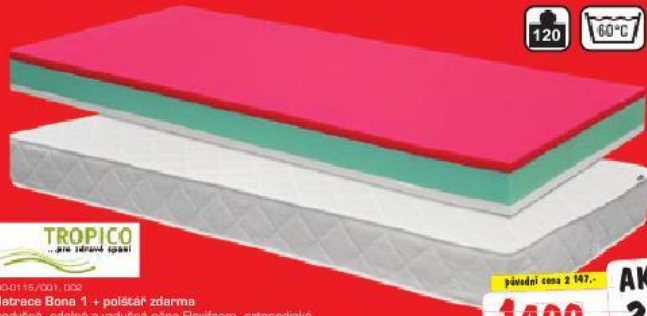

VŠECHNY SKLADOVÉ MATRACE SE SLEVOU **35%**

SLEVA JE OČKOVÁNA Z PŮVODNÍ CENY

polštář ZDARMA k matracím

120 60°C 17 cm

TROPICO
...pro zdravé spání

4900115/001-002
Matrace Bona 1 + polštář zdarma
prodyšná, odolná a vzdušná pěna Flexifoam, ortopedická matrace s tužší a měkčí stranou, potah s klimatickými vrstvami dutého vlákna, 6/v/h: 80/90 x 200 cm.

původní cena 2 147,-
AKCE 1499,- -30%

záruka 4 roky

120 60°C 20 cm